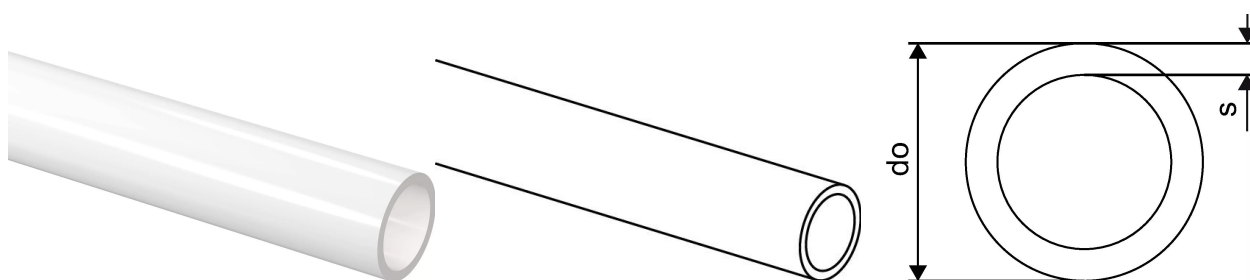

Uponor Radi Pipe naturaalne PN6 16x2,0 120m

1047610

- Töörõhk 6 bar
- Rull

Uponor Radi Pipe naturaalne PN6 16x2,0 120m

1047610

Tehniline informatsioon

Mõõtühik

m