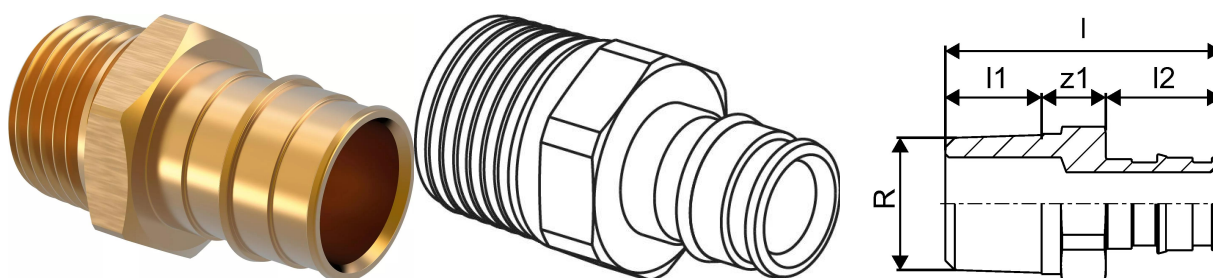

Uponor Q&E otsik väliskeere PL 32-R1"MT

1047191

Uponor Q&E otsik väliskeere PL 32-R1"MT

1047191

Tehniline informatsioon

Mõõtühik	tk
Pikkus (l)	65 mm
Pikkus (l1)	21 mm
Pikkus (l2)	34 mm

Uponor Eesti OÜ, Uponor Infra
OÜ