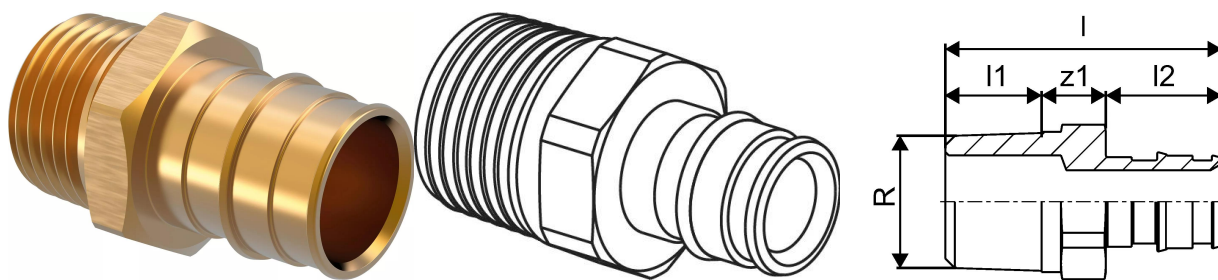

Uponor Q&E otsik väliskeere PL 32-R1"MT

1047191

Uponor Q&E otsik väliskeere PL 32-R1"MT

1047191

Tehniline informatsioon

Mõõtühik	tk
Pikkus (l)	65 mm
Pikkus (l1)	21 mm
Pikkus (l2)	34 mm

Uponor Eesti OÜ, Uponor Infra
OÜ