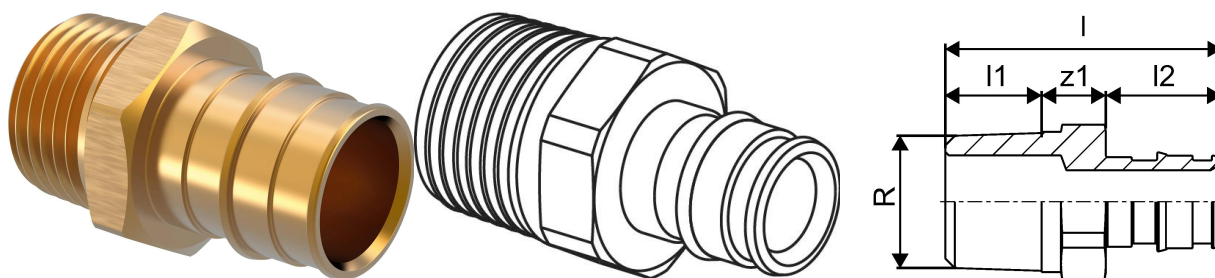

## Uponor Q&E otsik väliskeere PL 32-R1"MT

1047191

## Uponor Q&amp;E otsik väliskeere PL 32-R1"MT

1047191