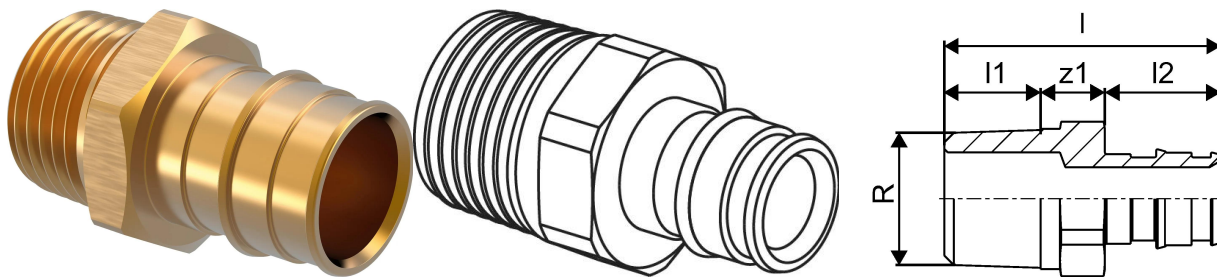

## Uponor Q&E otsik väliskeere PL 32-R1"MT

1047191

## Uponor Q&amp;E otsik väliskeere PL 32-R1"MT

1047191