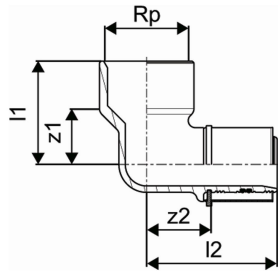

## Uponor S-Press põlv sisekeere 40-Rp1 1/2"FT

1046910

- Tinatud messing
- Paigaldus ilma kalibreerimise- ja faasimisevajaduseta
- Värvikood

## Uponor S-Press põlv sisekeere 40-Rp1 1/2"FT

1046910

## Tehniline informatsioon

Mõõtühik	tk
Sisekeere_Rp	1 1/2 inch
Pikkus (l1)	59 mm
Pikkus (l2)	75 mm
z2	37 mm

Uponor Eesti OÜ, Uponor Infra  
OÜ

Osmussaare 8  
13811, Tallinn  
Eesti

T +372 605 2070

E

klienditeenindus@uponor.com