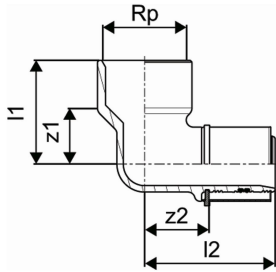

## Uponor S-Press põlv sisekeere 40-Rp1 1/2"FT

1046910

- Tinatud messing
- Paigaldus ilma kalibreerimise- ja faasimisevajaduseta
- Värvikood

## Uponor S-Press põlv sisekeere 40-Rp1 1/2"FT

1046910

## Tehniline informatsioon

Mõõtühik	tk
Sisekeere_Rp	1 1/2 inch
Pikkus (l1)	59 mm
Pikkus (l2)	75 mm
z2	37 mm

Uponor Eesti OÜ, Uponor Infra  
OÜ

Osmussaare 8  
13811, Tallinn  
Eesti

T +372 605 2070

E

klienditeenindus@uponor.com