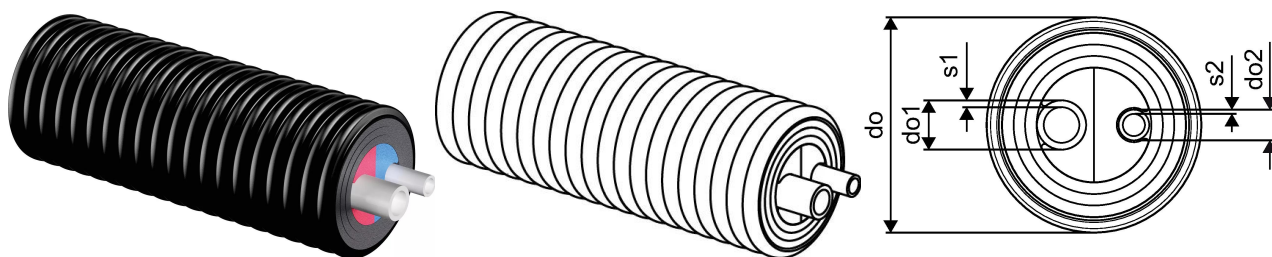

Uponor Ecoflex Aqua Twin 50x6,9-40x5,5/200

1044016

- Soe tarbevesi ringlusega
- Kaks PE-Xa voolutoru
- Max. 10 bar / 95°C
- Värviline siseprofiil eraldab pealevoolu ja ringlustorud
- PEX vaht, HDPE kaitsekest

Uponor Ecoflex Aqua Twin 50x6,9-40x5,5/200

1044016

Tehniline informatsioon

Mõõtühik

m

Painderaadius 2

1 m

Uponor Eesti OÜ, Uponor Infra OÜ