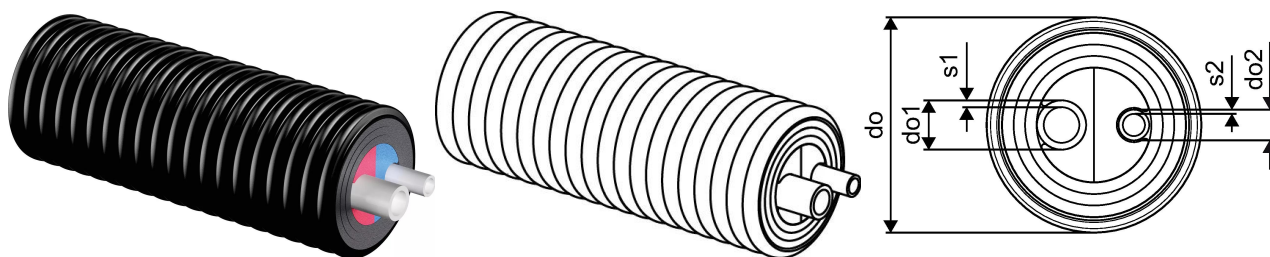

Uponor Ecoflex Aqua Twin 40x5,5-32x4,4/175

1044015

- Soe tarbevesi ringlusega
- Kaks PE-Xa voolutoru
- Max. 10 bar / 95°C
- Värviline siseprofiil eraldab pealevoolu ja ringlustorud
- PEX vaht, HDPE kaitsekest

Uponor Ecoflex Aqua Twin 40x5,5-32x4,4/175

1044015

Tehniline informatsioon

Mõõtühik

m

Painderaadius 2

0,9 m

Uponor Eesti OÜ, Uponor Infra OÜ