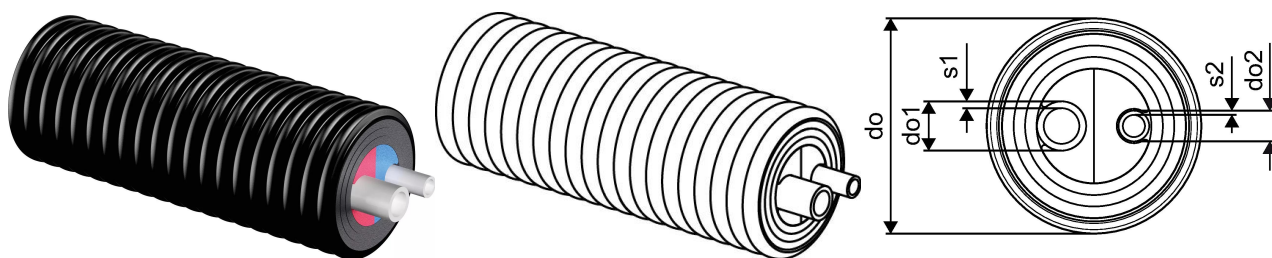

Uponor Ecoflex Aqua Twin 40x5,5-32x4,4/175

1044015

- Soe tarbevesi ringlusega
- Kaks PE-Xa voolutoru
- Max. 10 bar / 95°C
- Värviline siseprofiil eraldab pealevoolu ja ringlustorud
- PEX vaht, HDPE kaitsekest

Uponor Ecoflex Aqua Twin 40x5,5-32x4,4/175

1044015

Tehniline informatsioon

Mõõtühik

m

Painderaadius 2

0,9 m

Uponor Eesti OÜ, Uponor Infra OÜ