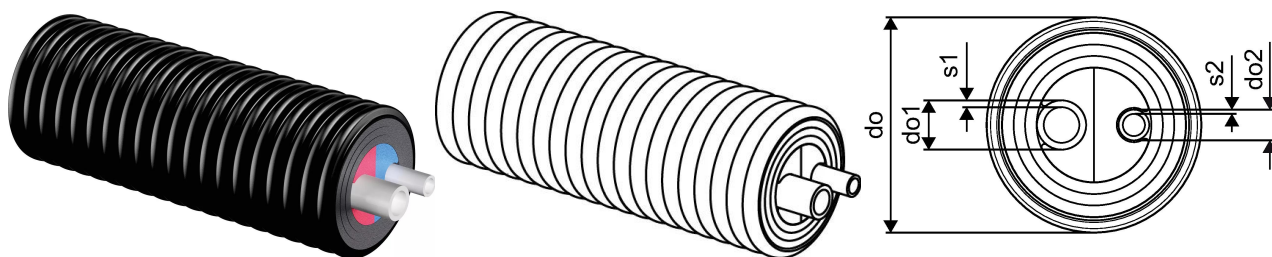

Uponor Ecoflex Aqua Twin 40x5,5-32x4,4/175

1044015

- Soe tarbevesi ringlusega
- Kaks PE-Xa voolutoru
- Max. 10 bar / 95°C
- Värviline siseprofiil eraldab pealevoolu ja ringlustorud
- PEX vaht, HDPE kaitsekest

Uponor Ecoflex Aqua Twin 40x5,5-32x4,4/175

1044015

Tehniline informatsioon

Mõõtühik

m

Painderaadius 2

0,9 m

Uponor Eesti OÜ, Uponor Infra OÜ