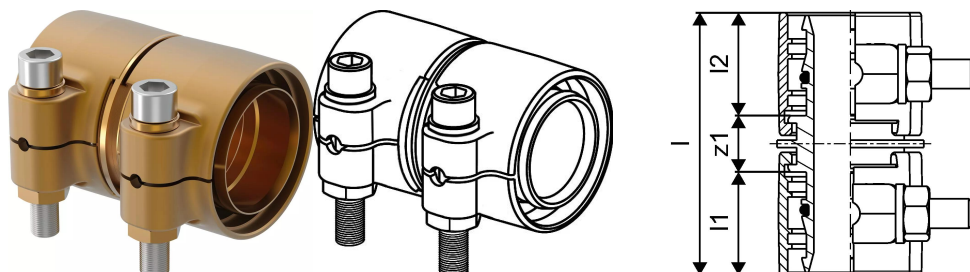

## Uponor Wipex jätkuliide PN6 90x8,2-90x8,2

**1042986**

- PE-Xa või PE torude jätkamiseks
- Max. 6 bar / 95°C või 16bar / 20°C
- DR = tsingikaovaba messing

## Uponor Wipex jätkuliide PN6 90x8,2-90x8,2

1042986