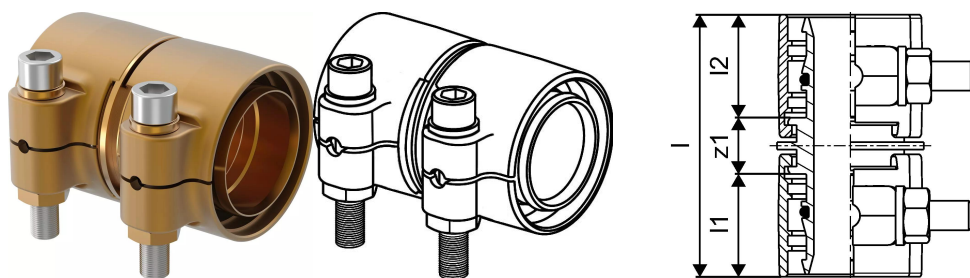

## Uponor Wipex jätkuliide PN6 90x8,2-90x8,2

**1042986**

- PE-Xa või PE torude jätkamiseks
- Max. 6 bar / 95°C või 16bar / 20°C
- DR = tsingikaovaba messing

## Uponor Wipex jätkuliide PN6 90x8,2-90x8,2

1042986