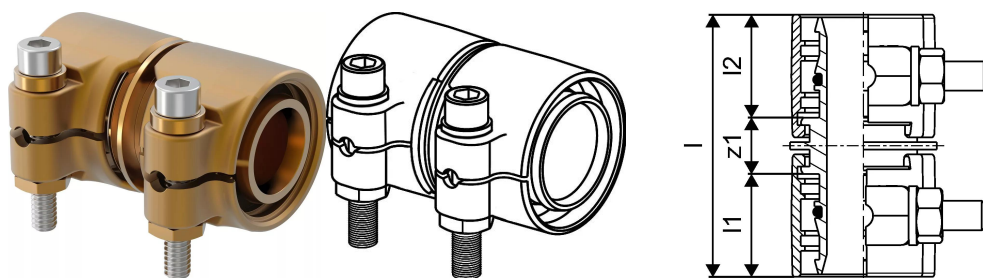

Uponor Wipex jätkuliide PN6 32x2,9-32x2,9

1042973

- PE-Xa või PE torude jätkamiseks
- Max. 6 bar / 95°C või 16bar / 20°C
- DR = tsingikaovaba messing

Uponor Wipex jätkuliide PN6 32x2,9-32x2,9

1042973

Tehniline informatsioon