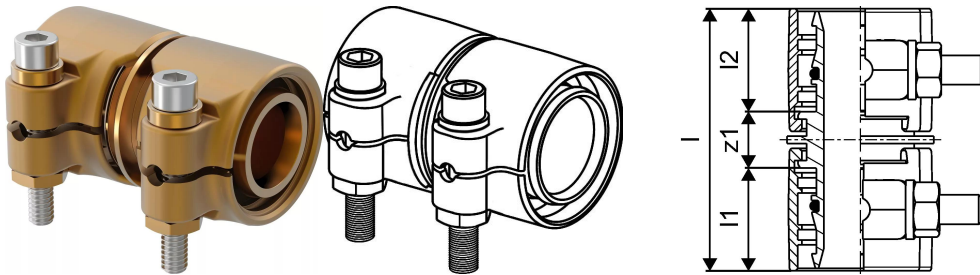

Uponor Wipex jätkuliide PN6 32x2,9-32x2,9

1042973

- PE-Xa või PE torude jätkamiseks
- Max. 6 bar / 95°C või 16bar / 20°C
- DR = tsingikaovaba messing

Uponor Wipex jätkuliide PN6 32x2,9-32x2,9

1042973

Tehniline informatsioon