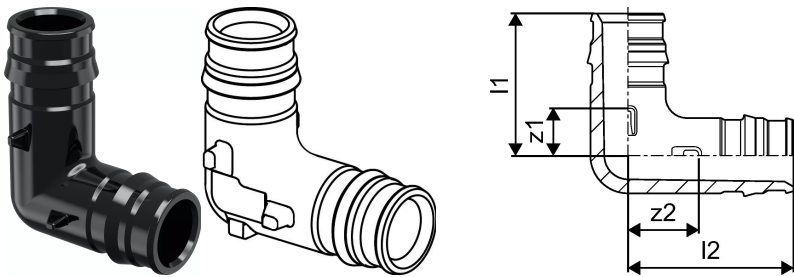

Uponor Q&E põlv PPSU 50-50

1042859

Uponor Q&E põlv PPSU 50-50

1042859

Tehniline informatsioon

Mõõtühik	tk
Pikkus (l1)	83 mm
Pikkus (l2)	98 mm
z2	44 mm

Uponor Eesti OÜ, Uponor Infra OÜ

Osmussaare 8
13811, Tallinn
Eesti