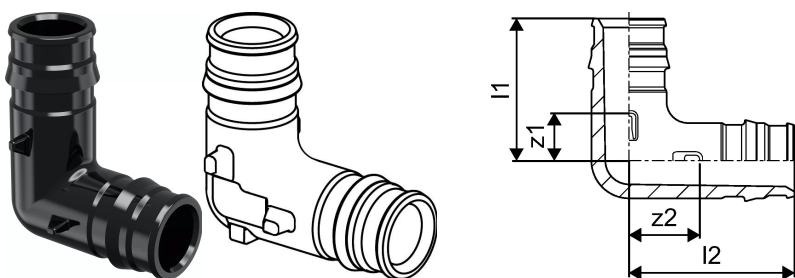

Uponor Q&E põlv PPSU 50-50

1042859

Uponor Q&E põlv PPSU 50-50

1042859

Tehniline informatsioon

Mõõtühik	tk
Pikkus (l1)	83 mm
Pikkus (l2)	98 mm
z2	44 mm

Uponor Eesti OÜ, Uponor Infra OÜ

Osmussaare 8
13811, Tallinn
Eesti