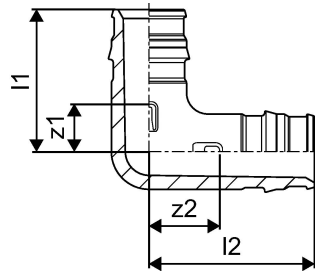

Uponor Q&E põlv PPSU 50-50

1042859