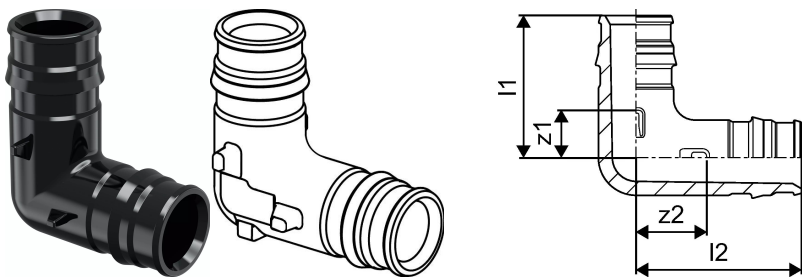

Uponor Q&E põlv PPSU 63-63

1042858

Uponor Q&E põlv PPSU 63-63

1042858

Tehniline informatsioon

Mõõtühik	tk
Pikkus (l1)	100 mm
Pikkus (l2)	112 mm
z2	44 mm

Uponor Eesti OÜ, Uponor Infra OÜ

Osmussaare 8
13811, Tallinn
Eesti