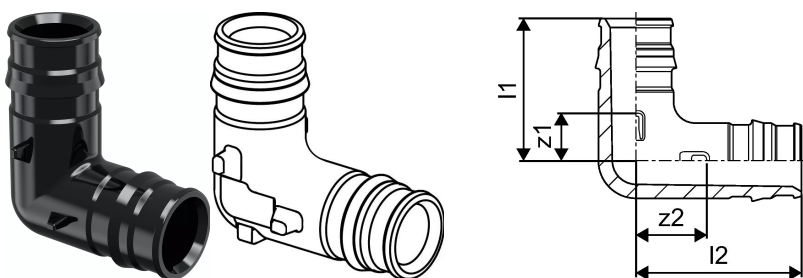

Uponor Q&E põlv PPSU 63-63

1042858

Uponor Q&E põlv PPSU 63-63

1042858

Tehniline informatsioon

Mõõtühik	tk
Pikkus (l1)	100 mm
Pikkus (l2)	112 mm
z2	44 mm

Uponor Eesti OÜ, Uponor Infra OÜ

Osmussaare 8
13811, Tallinn
Eesti