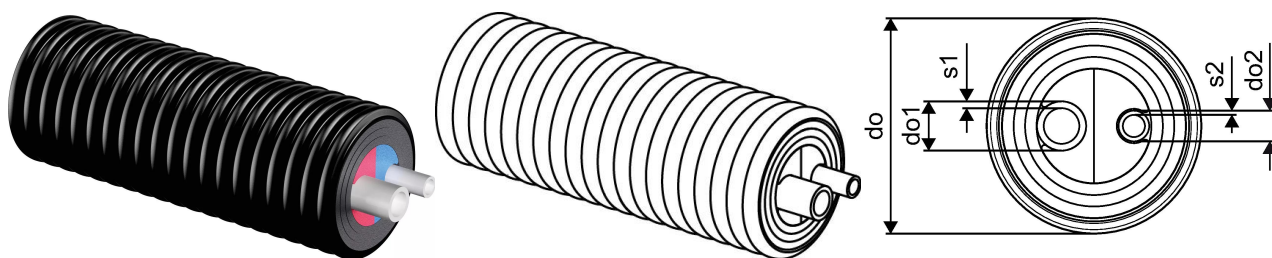

Uponor Ecoflex Aqua Twin 50x6,9-32x4,4/175

1034188

- Soe tarbevesi ringlusega
- Kaks PE-Xa voolutoru
- Max. 10 bar / 95°C
- Värviline siseprofiil eraldab pealevoolu ja ringlustorud
- PEX vaht, HDPE kaitsekest

Uponor Ecoflex Aqua Twin 50x6,9-32x4,4/175

1034188

Tehniline informatsioon

Mõõtühik

m

Painderaadius 2

1 m

Uponor Eesti OÜ, Uponor Infra OÜ