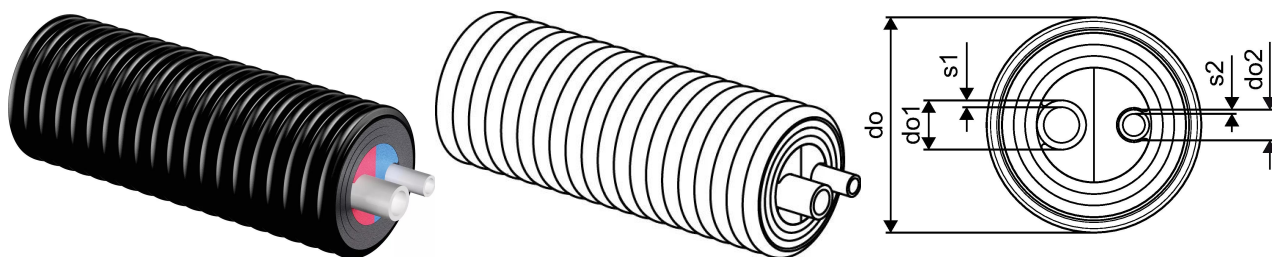

Uponor Ecoflex Aqua Twin 50x6,9-32x4,4/175

1034188

- Soe tarbevesi ringlusega
- Kaks PE-Xa voolutoru
- Max. 10 bar / 95°C
- Värviline siseprofiil eraldab pealevoolu ja ringlustorud
- PEX vaht, HDPE kaitsekest

Uponor Ecoflex Aqua Twin 50x6,9-32x4,4/175

1034188

Tehniline informatsioon

Mõõtühik

m

Painderaadius 2

1 m

Uponor Eesti OÜ, Uponor Infra OÜ