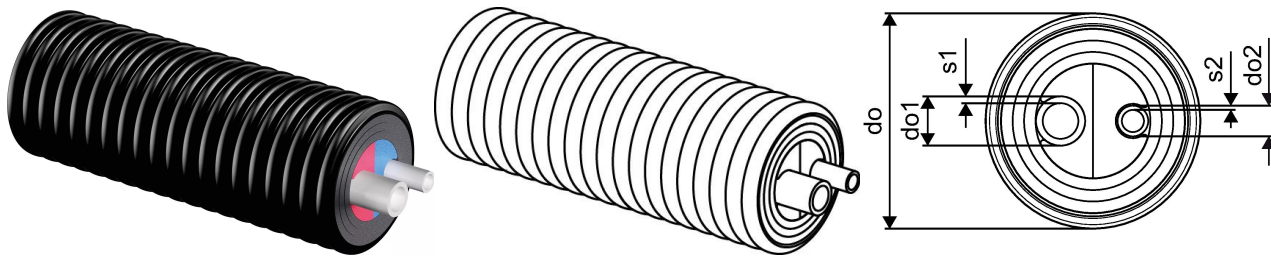

Uponor Ecoflex Aqua Twin 50x6,9-32x4,4/175

1034188

- Soe tarbevesi ringlusega
- Kaks PE-Xa voolutoru
- Max. 10 bar / 95°C
- Värviline siseprofiil eraldab pealevoolu ja ringlustorud
- PEX vaht, HDPE kaitsekest

Uponor Ecoflex Aqua Twin 50x6,9-32x4,4/175

1034188

Tehniline informatsioon

Mõõtühik

m

Painderaadius 2

1 m

Uponor Eesti OÜ, Uponor Infra OÜ