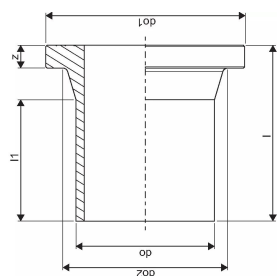

SURVE PE KÆLUS 65/75 PN10 PE100 SDR17

1033662

SURVE PE KÆLUS 65/75 PN10 PE100 SDR17

1033662

Tehniline informatsioon

Mõõtühik	tk
Pikkus (l)	111 mm
Pikkus (l1)	75 mm
z	16 mm

Uponor Eesti OÜ, Uponor Infra OÜ

Osmussaare 8
13811, Tallinn
Eesti