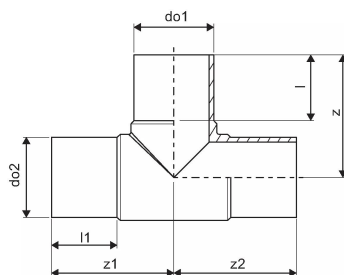

SURVE PE KOLMIK 75/75X90 PN10 PE100 SDR17

1033648

SURVE PE KOLMIK 75/75X90 PN10 PE100 SDR17

1033648

Tehniline informatsioon

Mõõtühik	tk
Pikkus (l)	73 mm
Pikkus (l1)	72 mm
z	129 mm
Z-mõõt ALPHA	90 °
z2	129 mm