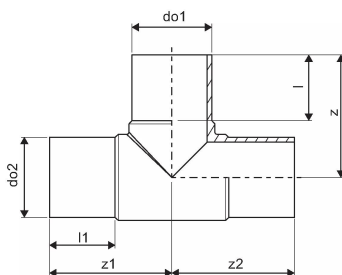

SURVE PE KOLMIK 75/75X90 PN10 PE100 SDR17

1033648

SURVE PE KOLMIK 75/75X90 PN10 PE100 SDR17

1033648

Tehniline informatsioon

Mõõtühik	tk
Pikkus (l)	73 mm
Pikkus (l1)	72 mm
z	129 mm
Z-mõõt ALPHA	90 °
z2	129 mm