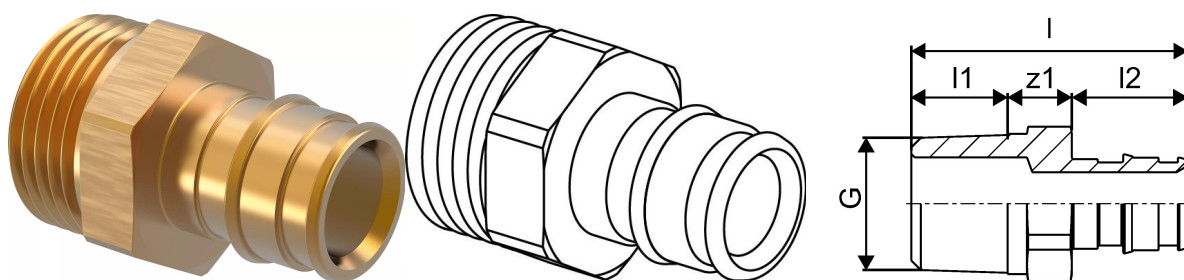

## Uponor Q&E otsik väliskeere PL 20-G3/4"MT

1033438

## Uponor Q&amp;E otsik väliskeere PL 20-G3/4"MT

1033438