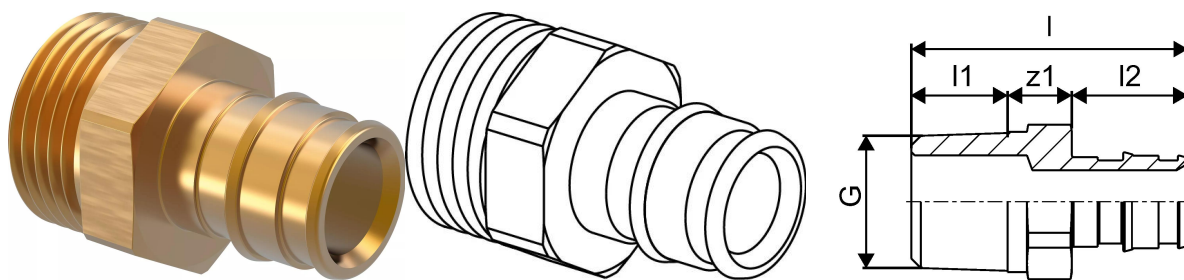

## Uponor Q&E otsik väliskeere PL 20-G3/4"MT

1033438

## Uponor Q&amp;E otsik väliskeere PL 20-G3/4"MT

1033438