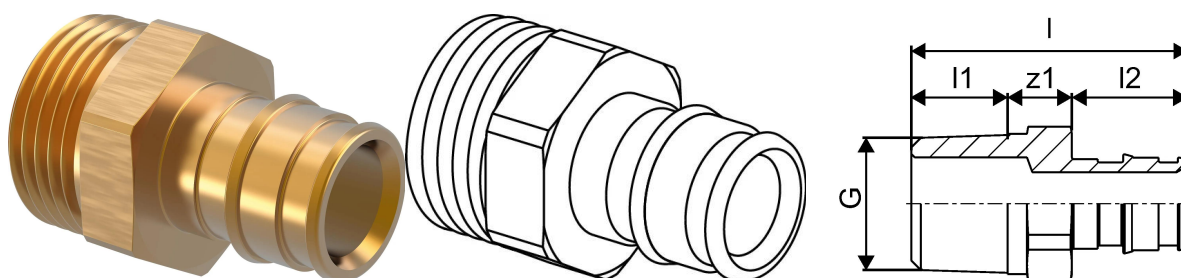

## Uponor Q&E otsik väliskeere PL 20-G3/4"MT

1033438