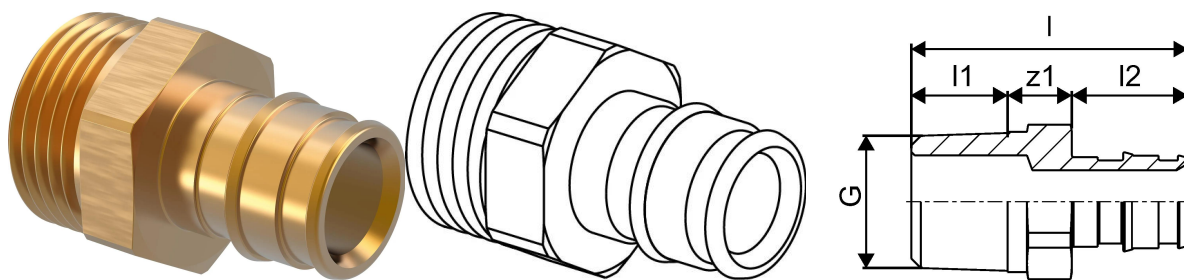

## Uponor Q&E otsik väliskeere PL 20-G3/4"MT

1033438