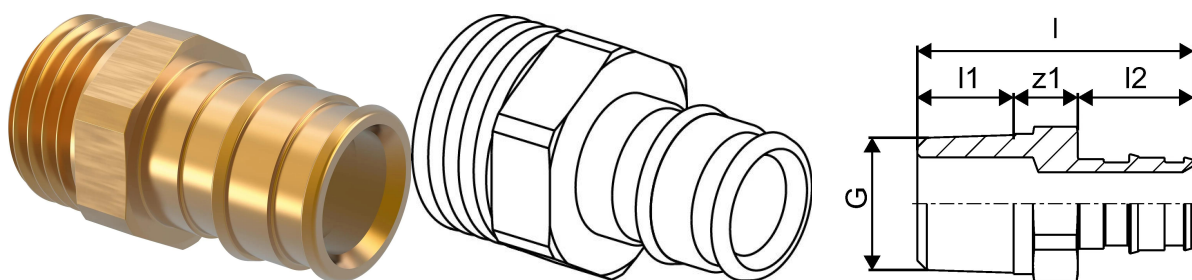

Uponor Q&E otsik väliskeere PL 20-G1/2"MT

1033437

Uponor Q&E otsik väliskeere PL 20-G1/2"MT

1033437

Tehniline informatsioon

Mõõtühik	tk
Pikkus (l)	40 mm
Pikkus (l1)	9 mm
Pikkus (l2)	22 mm

Uponor Eesti OÜ, Uponor Infra OÜ