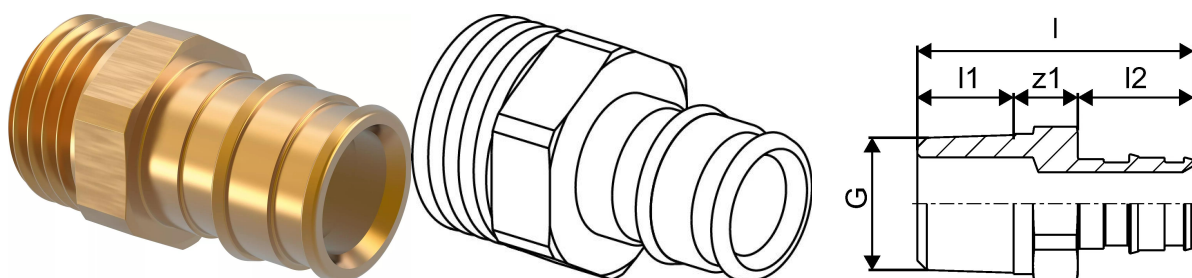

Uponor Q&E otsik väliskeere PL 20-G1/2"MT

1033437

Uponor Q&E otsik väliskeere PL 20-G1/2"MT

1033437

Tehniline informatsioon

Mõõtühik	tk
Pikkus (l)	40 mm
Pikkus (l1)	9 mm
Pikkus (l2)	22 mm

Uponor Eesti OÜ, Uponor Infra OÜ