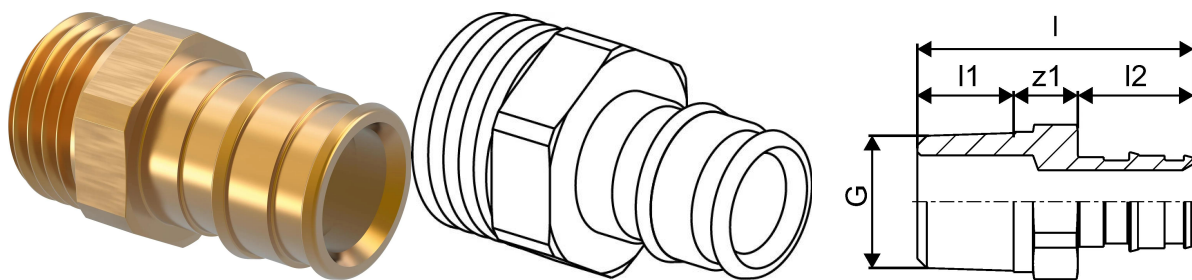

Uponor Q&E otsik väliskeere PL 20-G1/2"MT

1033437

Uponor Q&E otsik väliskeere PL 20-G1/2"MT

1033437

Tehniline informatsioon

Mõõtühik	tk
Pikkus (l)	40 mm
Pikkus (l1)	9 mm
Pikkus (l2)	22 mm

Uponor Eesti OÜ, Uponor Infra OÜ