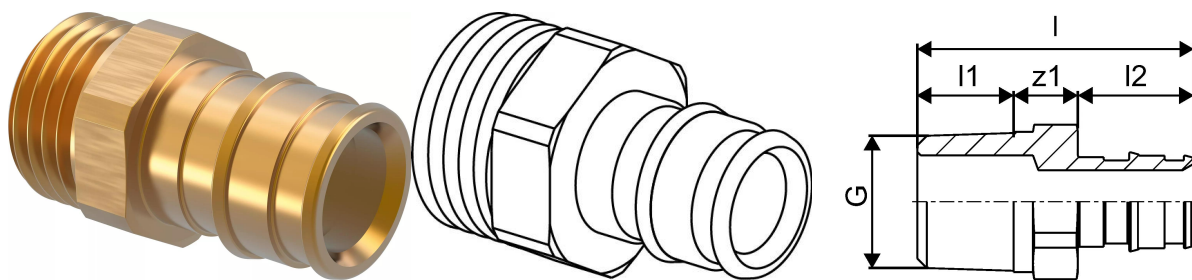

Uponor Q&E otsik väliskeere PL 20-G1/2"MT

1033437

Uponor Q&E otsik väliskeere PL 20-G1/2"MT

1033437

Tehniline informatsioon

Mõõtühik	tk
Pikkus (l)	40 mm
Pikkus (l1)	9 mm
Pikkus (l2)	22 mm

Uponor Eesti OÜ, Uponor Infra OÜ