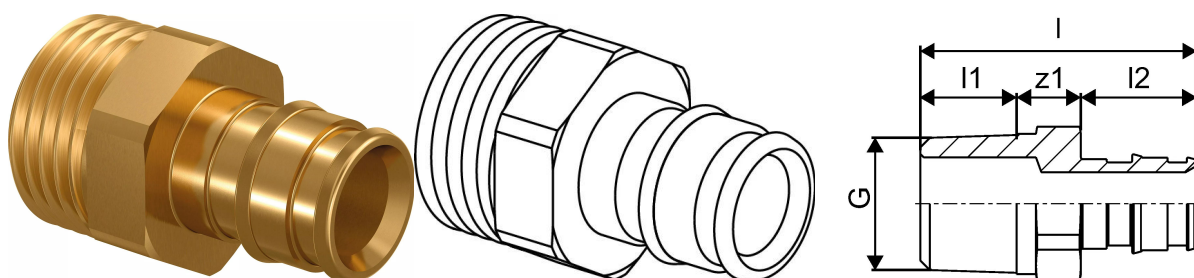

## Uponor Q&E otsik väliskeere PL 16-G1/2"MT

1033435