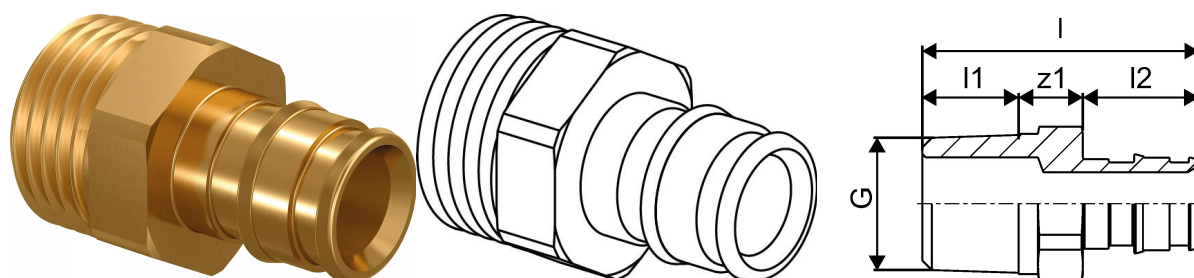

## Uponor Q&E otsik väliskeere PL 16-G1/2"MT

1033435