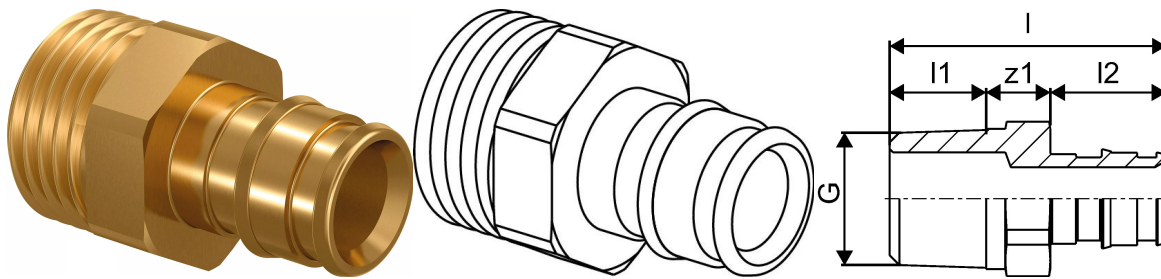

Uponor Q&E otsik väliskeere PL 16-G1/2"MT

1033435

Uponor Q&E otsik väliskeere PL 16-G1/2"MT

1033435

Tehniline informatsioon

Mõõtühik	tk
Pikkus (l)	36 mm
Pikkus (l1)	10 mm
Pikkus (l2)	18 mm

Uponor Eesti OÜ, Uponor Infra
OÜ