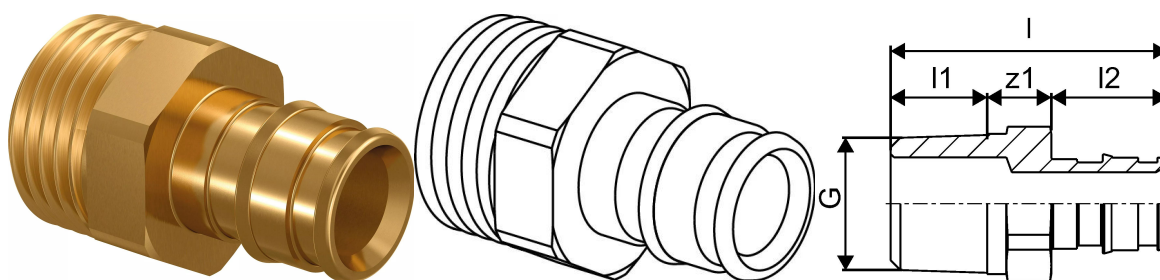

Uponor Q&E otsik väliskeere PL 16-G1/2"MT

1033435

Uponor Q&E otsik väliskeere PL 16-G1/2"MT

1033435

Tehniline informatsioon

Mõõtühik	tk
Pikkus (l)	36 mm
Pikkus (l1)	10 mm
Pikkus (l2)	18 mm

Uponor Eesti OÜ, Uponor Infra
OÜ