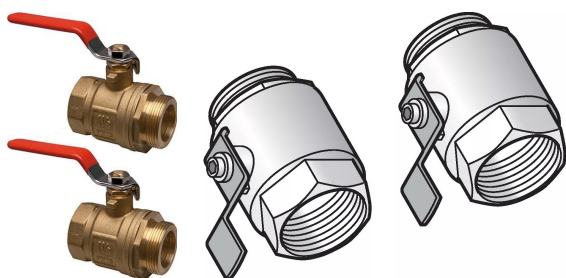

Uponor Magna kuulkraan, komplekt 2x G 1 1/2

1030135

- Messing

Kirjeldus Uponor Magna kuulkraan, komplekt

Specification

- Tööstuslik põrandküttesüsteem
- Kuni 20 kontuuri ühe kollektori kohta
- Kandurite arv vastavalt kollektori pikkusele
- Väljundite vahekaugus 100 mm

Kasutusala

- Suurte tootmis- ja äripindade põrandküttesüsteem
- Betoonpõrandatesse
- Kuni 20 küttekontuuri

Uponor Magna kuulkraan, komplekt 2x G 1 1/2

1030135

Tehniline informatsioon

Mõõtühik

tk

Tehnilised dokumendid