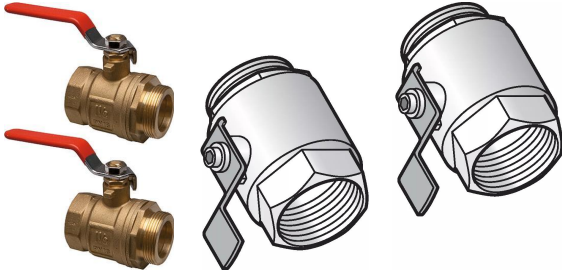

Uponor Magna kuulkraan, komplekt 2x G 1 1/2

1030135

- Messing

Kirjeldus Uponor Magna kuulkraan, komplekt

Specification

- Tööstuslik põrandküttesüsteem
- Kuni 20 kontuuri ühe kollektori kohta
- Kandurite arv vastavalt kollektori pikkusele
- Väljundite vahekaugus 100 mm

Kasutusala

- Suurte tootmis- ja äripindade põrandküttesüsteem
- Betoonpõrandatesse
- Kuni 20 küttekontuuri

Uponor Magna kuulkraan, komplekt 2x G 1 1/2

1030135

Tehniline informatsioon

Mõõtühik

tk

Tehnilised dokumendid