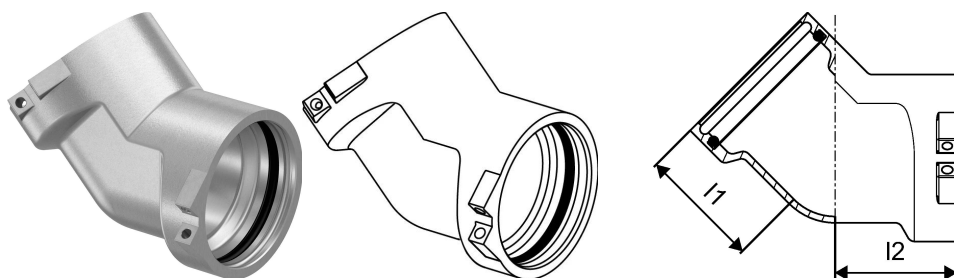

Uponor RS põlv 45° RS3-RS3

1029141

- Tinatatud messing
- Baasdetail kõikidele RS2 või RS3 siirdmikele, komplektis 2 lukustit

Uponor RS põlv 45° RS3-RS3

1029141

Tehniline informatsioon

Mõõtühik	tk
Pikkus (L1)	68 mm
Pikkus (L2)	68 mm