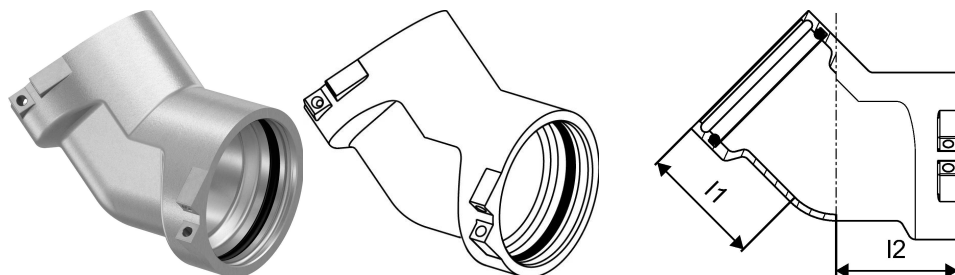

Uponor RS põlv 45° RS3-RS3

1029141

- Tinatatud messing
- Baasdetail kõikidele RS2 või RS3 siirdmikele, komplektis 2 lukustit

Uponor RS põlv 45° RS3-RS3

1029141

Tehniline informatsioon

Mõõtühik	tk
Pikkus (L1)	68 mm
Pikkus (L2)	68 mm