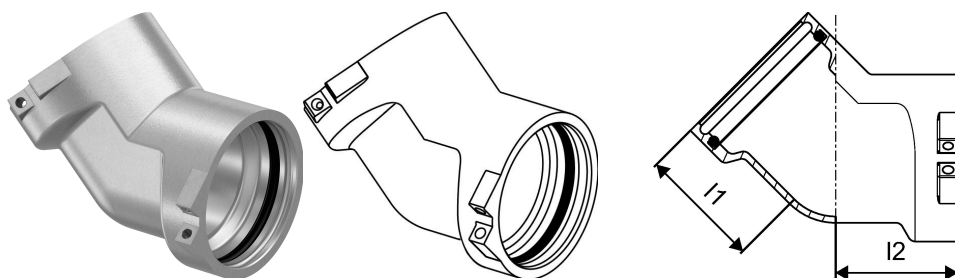

## Uponor RS põlv 45° RS2-RS2

1029140

- Tinatatud messing
- Baasdetail kõikidele RS2 või RS3 siirdmikele, komplektis 2 lukustit

## Uponor RS põlv 45° RS2-RS2

1029140