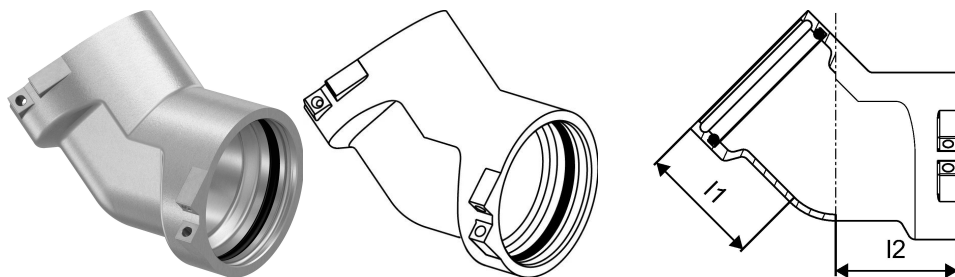

## Uponor RS põlv 45° RS2-RS2

1029140

- Tinatatud messing
- Baasdetail kõikidele RS2 või RS3 siirdmikele, komplektis 2 lukustit

## Uponor RS põlv 45° RS2-RS2

1029140