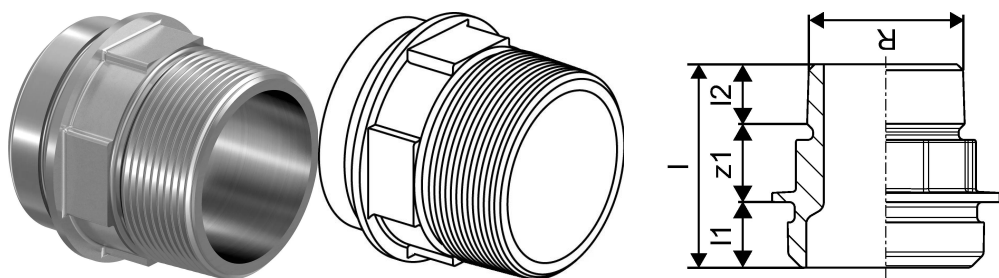

Uponor RS otsik väliskeere R3"MT-RS3

1029133

- Tinatatud messing
- Ühildub kõikide RS2 ja RS3 baasdetailidega

Uponor RS otsik väliskeere R3"MT-RS3

1029133

Tehniline informatsioon

Mõõtühik	tk
Pikkus (l)	73 mm
Pikkus (l1)	20 mm
Pikkus (l2)	30 mm