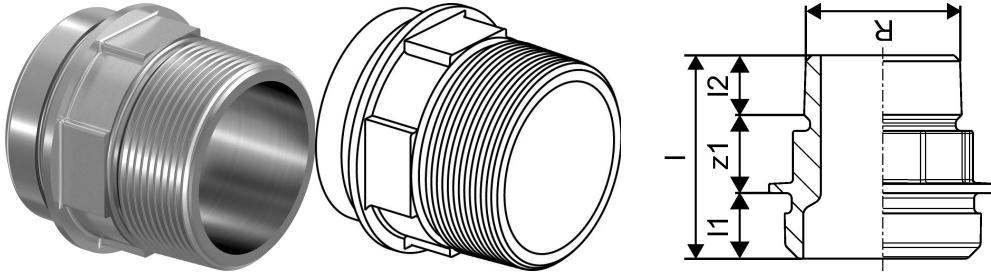

Uponor RS otsik väliskeere R3"MT-RS3

1029133

- Tinatatud messing
- Ühildub kõikide RS2 ja RS3 baasdetailidega

Uponor RS otsik väliskeere R3"MT-RS3

1029133

Tehniline informatsioon

Mõõtühik	tk
Pikkus (l)	73 mm
Pikkus (l1)	20 mm
Pikkus (l2)	30 mm