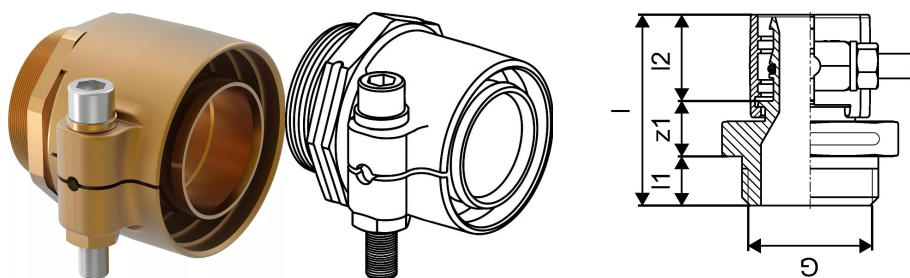

Uponor Wipex liitmik PN10 110x15,1-G3

1023170

- PE-Xa või PE torude ühendamiseks
- Silindriline keere G³, O-tihendiga
- Max. 10 bar / 95°C või 16bar / 20°C
- DR = tsingikaovaba messing

Uponor Wipex liitmik PN10 110x15,1-G3

1023170

Tehniline informatsioon

Mõõtühik	tk
Pikkus (l)	118 mm
Pikkus (l1)	24 mm
Pikkus (l2)	72 mm

Uponor Eesti OÜ, Uponor Infra OÜ

Osmussaare 8
13811, Tallinn
Eesti

T +372 605 2070

E
klienditeenindus@uponor.com