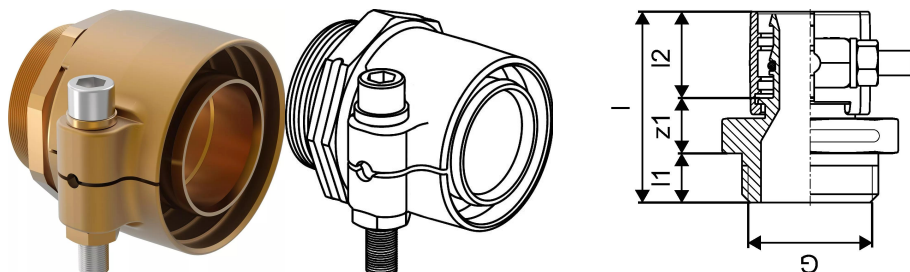

## Uponor Wipex liitmik PN10 110x15,1-G3

1023170

- PE-Xa või PE torude ühendamiseks
- Silindriline keere G", O-tihendiga
- Max. 10 bar / 95°C või 16bar / 20°C
- DR = tsingikaovaba messing

## Uponor Wipex liitmik PN10 110x15,1-G3

1023170