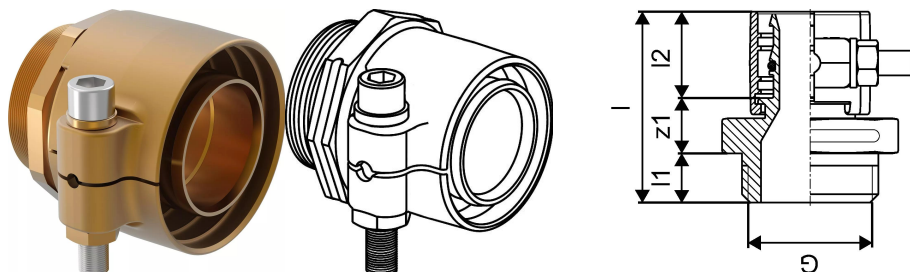

Uponor Wipex liitmik PN10 110x15,1-G3

1023170

- PE-Xa või PE torude ühendamiseks
- Silindriline keere G³, O-tihendiga
- Max. 10 bar / 95°C või 16bar / 20°C
- DR = tsingikaovaba messing

Uponor Wipex liitmik PN10 110x15,1-G3

1023170

Tehniline informatsioon

Mõõtühik	tk
Pikkus (l)	118 mm
Pikkus (l1)	24 mm
Pikkus (l2)	72 mm

Uponor Eesti OÜ, Uponor Infra OÜ

Osmussaare 8
13811, Tallinn
Eesti

T +372 605 2070

E
klienditeenindus@uponor.com