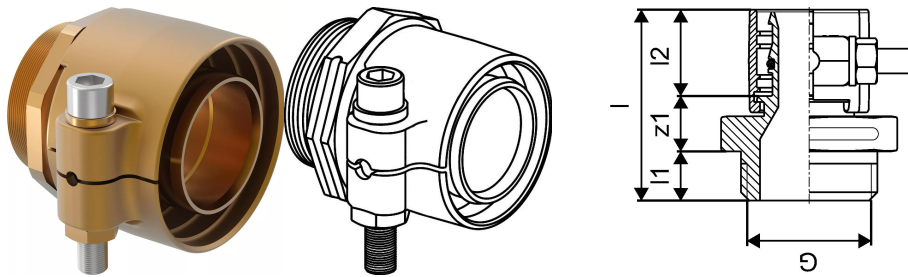

## Uponor Wipex liitmik PN10 110x15,1-G3

1023170

- PE-Xa või PE torude ühendamiseks
- Silindriline keere G", O-tihendiga
- Max. 10 bar / 95°C või 16bar / 20°C
- DR = tsingikaovaba messing

## Uponor Wipex liitmik PN10 110x15,1-G3

1023170