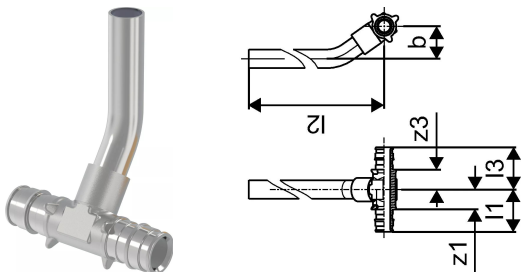

Uponor Smart Radi radiaatori ühenduskolmik kroom Q&E 20-15CU-20 l=300mm

1023050

- Pinnakattega messing
- Vasktoru 15 x 1 mm, pinnakattega.

Uponor Smart Radi radiaatori ühenduskolmik kroom Q&E 20-15CU-20

l=300mm

1023050

Tehniline informatsioon

Mõõtühik	tk
Pikkus (l1)	39 mm
Pikkus (l2)	302 mm
Pikkus (l3)	39 mm
z3	17 mm

Uponor Eesti OÜ, Uponor Infra OÜ

Osmussaare 8
13811, Tallinn
Eesti

T +372 605 2070

E

klienditeenindus@uponor.com