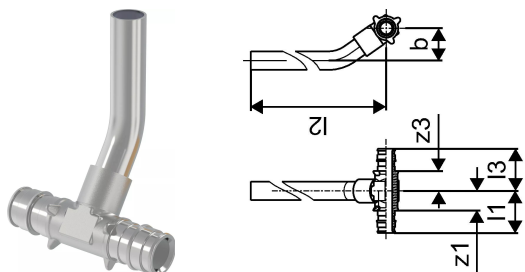

Uponor Smart Radi radiaatori ühenduskolmik kroom Q&E 20-15CU-20 l=300mm

1023050

- Pinnakattega messing
- Vasktoru 15 x 1 mm, pinnakattega.

Uponor Smart Radi radiaatori ühenduskolmik kroom Q&E 20-15CU-20

l=300mm

1023050

Tehniline informatsioon

Mõõtühik	tk
Pikkus (l1)	39 mm
Pikkus (l2)	302 mm
Pikkus (l3)	39 mm
z3	17 mm

Uponor Eesti OÜ, Uponor Infra OÜ

Osmussaare 8
13811, Tallinn
Eesti

T +372 605 2070

E

klienditeenindus@uponor.com