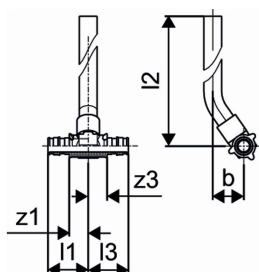

Uponor Smart Radi radiaatori ühenduskolmik kroom Q&E 16-15CU-16 l=300mm

1023049

- Pinnakattega messing
- Vasktoru 15 x 1 mm, pinnakattega.