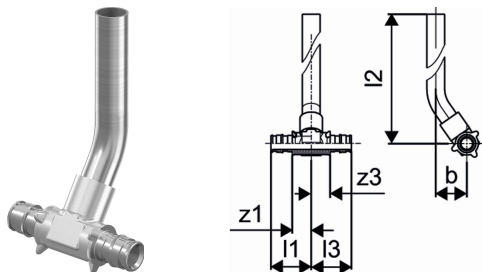

## Uponor Smart Radi radiaatori ühenduskolmik kroom Q&E 16-15CU-16 l=300mm

1023049

- Pinnakattega messing
- Vasktoru 15 x 1 mm, pinnakattega.

## Uponor Smart Radi radiaatori ühenduskolmik kroom Q&E 16-15CU-16

l=300mm

1023049

### Tehniline informatsioon

Mõõtühik	tk
Pikkus (l1)	34 mm
Pikkus (l2)	302 mm
Pikkus (l3)	34 mm
z3	16 mm

Uponor Eesti OÜ, Uponor Infra OÜ

Osmussaare 8  
13811, Tallinn  
Eesti

T +372 605 2070

E  
klienditeenindus@uponor.com