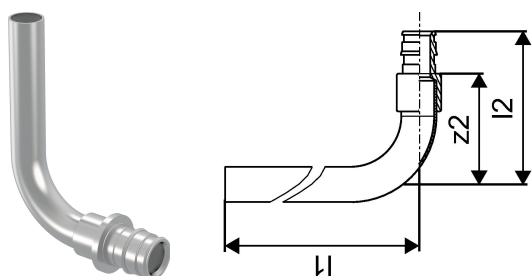

## Uponor Smart Radi ühenduspõlv Q&E 20-15CU I=300mm

**1023046**

- Pinnakattega messing
- Vasktoru 15 x 1 mm, pinnakattega

## Uponor Smart Radi ühenduspõlv Q&amp;E 20-15CU I=300mm

1023046

## Tehniline informatsioon

Mõõtühik	tk
Pikkus (l1)	300 mm
Pikkus (l2)	69 mm
z2	47 mm

Uponor Eesti OÜ, Uponor Infra  
OÜ

Osmussaare 8  
13811, Tallinn  
Eesti

T +372 605 2070

E

klienditeenindus@uponor.com