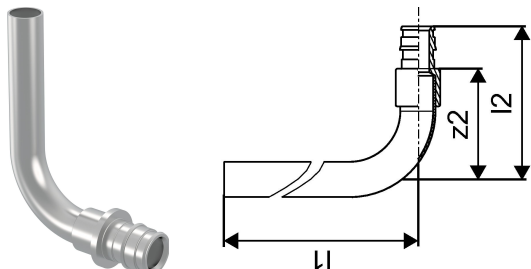

## Uponor Smart Radi ühenduspõlv Q&E 20-15CU I=300mm

**1023046**

- Pinnakattega messing
- Vasktoru 15 x 1 mm, pinnakattega

## Uponor Smart Radi ühenduspõlv Q&amp;E 20-15CU I=300mm

1023046

## Tehniline informatsioon

Mõõtühik	tk
Pikkus (l1)	300 mm
Pikkus (l2)	69 mm
z2	47 mm

Uponor Eesti OÜ, Uponor Infra  
OÜ

Osmussaare 8  
13811, Tallinn  
Eesti

T +372 605 2070

E

klienditeenindus@uponor.com