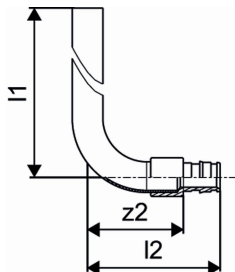

## Uponor Smart Radi ühenduspõlv Q&E 16-15CU I=300mm

**1023045**

- Pinnakattega messing
- Vasktoru 15 x 1 mm, pinnakattega

## Uponor Smart Radi ühenduspõlv Q&E 16-15CU I=300mm

1023045

### Tehniline informatsioon

Mõõtühik	tk
Pikkus (l1)	300 mm
Pikkus (l2)	65 mm
z2	47 mm

Uponor Eesti OÜ, Uponor Infra OÜ

Osmussaare 8  
13811, Tallinn  
Eesti

T +372 605 2070

E

klienditeenindus@uponor.com