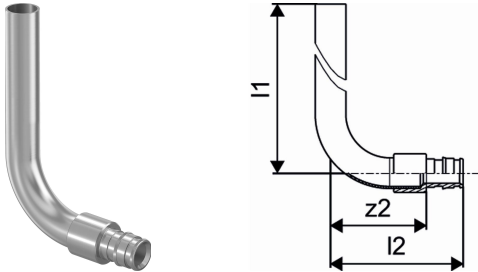

Uponor Smart Radi ühenduspõlv Q&E 16-15CU l=300mm

1023045

- Pinnakattega messing
- Vasktoru 15 x 1 mm, pinnakattega

Kirjeldus Uponor Smart Radi ühenduspõlv Q&E

Specification

- Liitmikud ja tarvikud radiaatorite ühendamiseks
- Q&E rõngad tellida eraldi

Kasutusala

- Kõrge- ja madalatemperatuuriline radiaatorküte

Uponor Smart Radi ühenduspõlv Q&E 16-15CU I=300mm

1023045

Tehniline informatsioon

Mõõtühik	tk
Pikkus (l1)	300 mm
Pikkus (l2)	65 mm
z2	47 mm

Tehnilised dokumendid