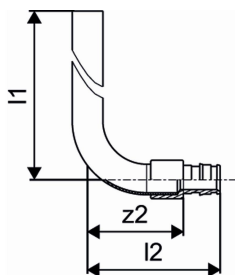

## Uponor Smart Radi ühenduspõlv Q&E 16-15CU I=300mm

**1023045**

- Pinnakattega messing
- Vasktoru 15 x 1 mm, pinnakattega

## Uponor Smart Radi ühenduspõlv Q&E 16-15CU I=300mm

1023045

### Tehniline informatsioon

Mõõtühik	tk
Pikkus (l1)	300 mm
Pikkus (l2)	65 mm
z2	47 mm

Uponor Eesti OÜ, Uponor Infra OÜ

Osmussaare 8  
13811, Tallinn  
Eesti

T +372 605 2070

E

klienditeenindus@uponor.com