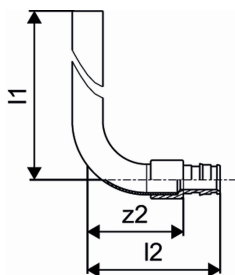

Uponor Smart Radi ühenduspõlv Q&E 16-15CU l=300mm

1023045

- Pinnakattega messing
- Vasktoru 15 x 1 mm, pinnakattega

Kirjeldus Uponor Smart Radi ühenduspõlv Q&E

Specification

- Liitmikud ja tarvikud radiaatorite ühendamiseks
- Q&E rõngad tellida eraldi

Kasutusala

- Kõrge- ja madalatemperatuuriline radiaatorküte

Uponor Smart Radi ühenduspõlv Q&E 16-15CU I=300mm

1023045

Tehniline informatsioon

Mõõtühik	tk
Pikkus (l1)	300 mm
Pikkus (l2)	65 mm
z2	47 mm

Tehnilised dokumendid