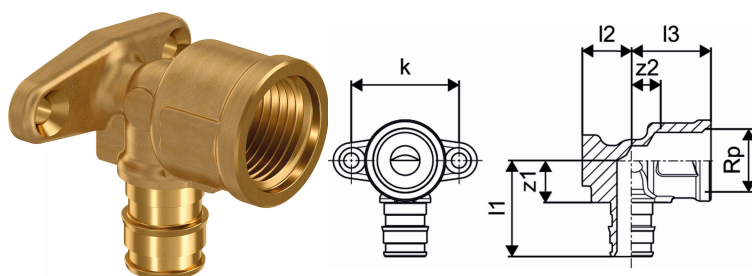

Uponor Smart Aqua kraanipõlv Q&E PL 16-Rp1/2"FT l=43mm

1023034

Uponor Smart Aqua kraanipõlv Q&E PL 16-Rp1/2"FT l=43mm

1023034

Tehniline informatsioon

Mõõtühik	tk
Sisekeere_Rp	1/2 inch
Pikkus (l1)	32 mm
Pikkus (l2)	17 mm
Pikkus (l3)	27 mm
Z-mõõt k	36 mm
z2	10 mm