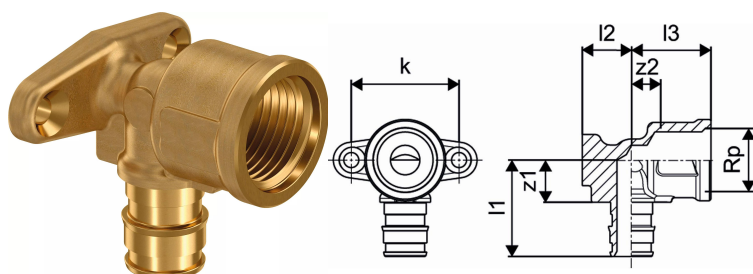

Uponor Smart Aqua kraanipõlv Q&E PL 16-Rp1/2"FT l=43mm

1023034

Uponor Smart Aqua kraanipõlv Q&E PL 16-Rp1/2"FT l=43mm

1023034

Tehniline informatsioon

Mõõtühik	tk
Sisekeere_Rp	1/2 inch
Pikkus (l1)	32 mm
Pikkus (l2)	17 mm
Pikkus (l3)	27 mm
Z-mõõt k	36 mm
z2	10 mm