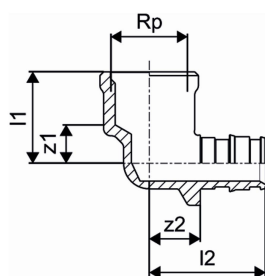

## Uponor Q&E põlv sisekeere PL 16-G1/2"FT

1023023

## Uponor Q&amp;E põlv sisekeere PL 16-G1/2"FT

1023023

## Tehniline informatsioon

Mõõtühik	tk
Pikkus (l1)	25 mm
Pikkus (l2)	32 mm
z2	14 mm

Uponor Eesti OÜ, Uponor Infra  
OÜ

Osmussaare 8  
13811, Tallinn  
Eesti

T +372 605 2070

E

klienditeenindus@uponor.com