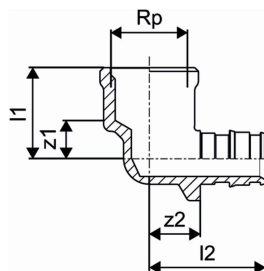

## Uponor Q&E põlv sisekeere PL 16-G1/2"FT

1023023

## Uponor Q&amp;E põlv sisekeere PL 16-G1/2"FT

1023023

## Tehniline informatsioon

Mõõtühik	tk
Pikkus (l1)	25 mm
Pikkus (l2)	32 mm
z2	14 mm

Uponor Eesti OÜ, Uponor Infra  
OÜ

Osmussaare 8  
13811, Tallinn  
Eesti

T +372 605 2070

E

klienditeenindus@uponor.com