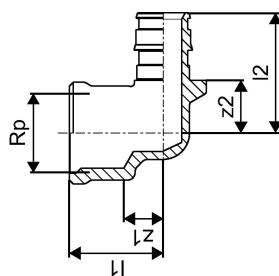

Uponor Q&E põlv sisekeere PL 16-G1/2"FT

1023023

Uponor Q&E põlv sisekeere PL 16-G1/2"FT

1023023

Tehniline informatsioon

Mõõtühik	tk
Pikkus (l1)	25 mm
Pikkus (l2)	32 mm
z2	14 mm

Uponor Eesti OÜ, Uponor Infra OÜ