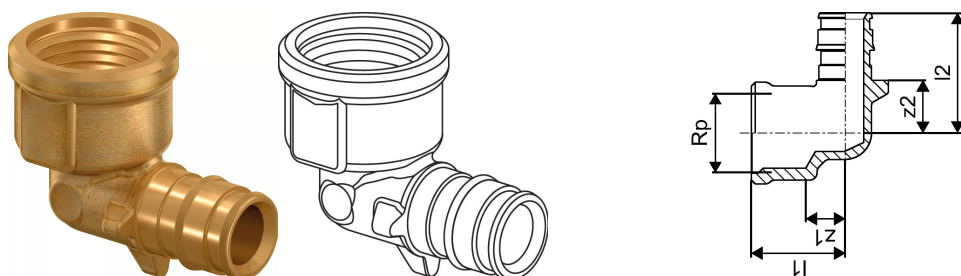

Uponor Q&E põlv sisekeere PL 16-G1/2"FT

1023023

Uponor Q&E põlv sisekeere PL 16-G1/2"FT

1023023

Tehniline informatsioon

Mõõtühik	tk
Pikkus (l1)	25 mm
Pikkus (l2)	32 mm
z2	14 mm

Uponor Eesti OÜ, Uponor Infra OÜ