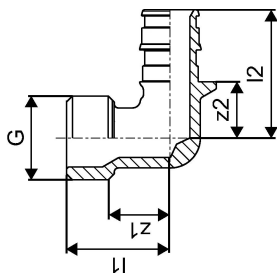

## Uponor Q&E põlv väliskeere PL 20-G3/4"MT

1023021

### Tehniline informatsioon

Mõõtühik	tk
Pikkus (l1)	29 mm
Pikkus (l2)	36 mm
z2	14 mm

Uponor Eesti OÜ, Uponor Infra OÜ

Osmussaare 8  
13811, Tallinn  
Eesti

T +372 605 2070

E  
klienditeenindus@uponor.com