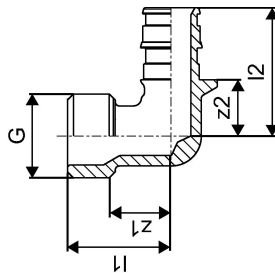

## Uponor Q&E põlv väliskeere PL 20-G3/4"MT

1023021

### Tehniline informatsioon

Mõõtühik	tk
Pikkus (l1)	29 mm
Pikkus (l2)	36 mm
z2	14 mm

Uponor Eesti OÜ, Uponor Infra OÜ

Osmussaare 8  
13811, Tallinn  
Eesti

T +372 605 2070

E  
klienditeenindus@uponor.com