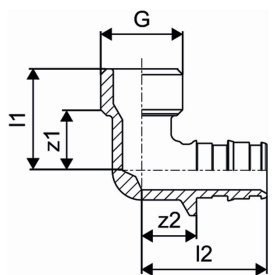

## Uponor Q&E põlv väliskeere PL 16-G1/2"MT

1023019

### Tehniline informatsioon

Mõõtühik	tk
Pikkus (l1)	26 mm
Pikkus (l2)	32 mm
z2	14 mm

Uponor Eesti OÜ, Uponor Infra OÜ

Osmussaare 8  
13811, Tallinn  
Eesti

T +372 605 2070

E

klienditeenindus@uponor.com