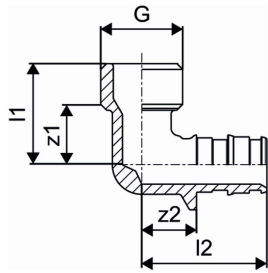

## Uponor Q&E põlv väliskeere PL 16-G1/2"MT

1023019

### Tehniline informatsioon

Mõõtühik	tk
Pikkus (l1)	26 mm
Pikkus (l2)	32 mm
z2	14 mm

Uponor Eesti OÜ, Uponor Infra OÜ

Osmussaare 8  
13811, Tallinn  
Eesti

T +372 605 2070

E

klienditeenindus@uponor.com