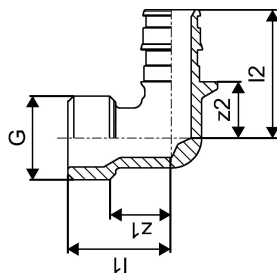

Uponor Q&E põlv väliskeere PL 16-G1/2"MT

1023019

Uponor Q&E põlv väliskeere PL 16-G1/2"MT

1023019

Tehniline informatsioon

Mõõtühik	tk
Pikkus (l1)	26 mm
Pikkus (l2)	32 mm
z2	14 mm

Uponor Eesti OÜ, Uponor Infra OÜ