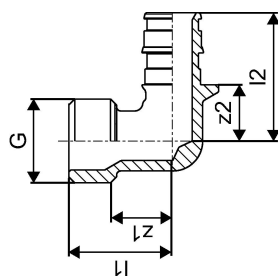

Uponor Q&E põlv väliskeere PL 16-G1/2"MT

1023019

Uponor Q&E põlv väliskeere PL 16-G1/2"MT

1023019

Tehniline informatsioon

Mõõtühik	tk
Pikkus (l1)	26 mm
Pikkus (l2)	32 mm
z2	14 mm

Uponor Eesti OÜ, Uponor Infra OÜ