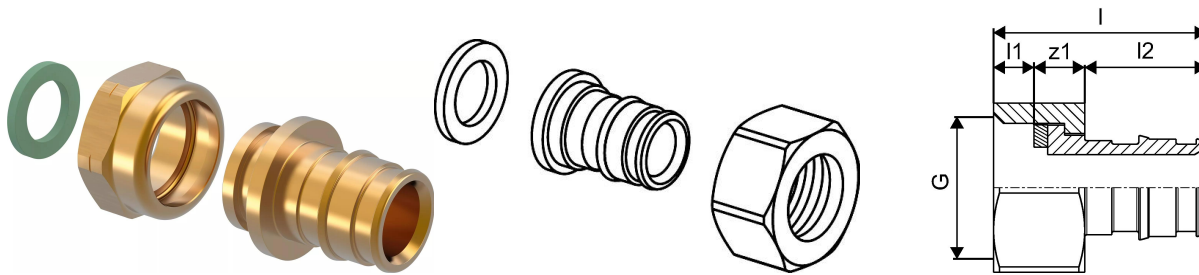

Uponor Q&E otsik pöördmutriga PL 20-G1/2"SN

1023015

Uponor Q&E otsik pöördmutriga PL 20-G1/2"SN

1023015

Tehniline informatsioon

Mõõtühik	tk
Pikkus (l)	42 mm
Pikkus (l1)	8 mm
Pikkus (l2)	22 mm

Uponor Eesti OÜ, Uponor Infra OÜ