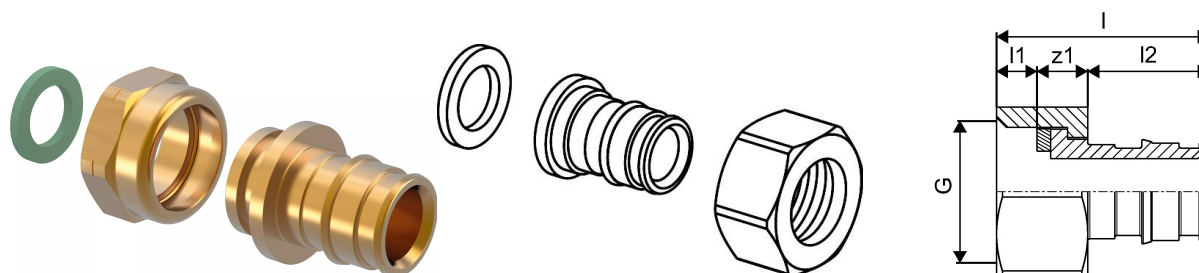

Uponor Q&E otsik pöördmutriga PL 20-G1/2"SN

1023015

Uponor Q&E otsik pöördmutriga PL 20-G1/2"SN

1023015

Tehniline informatsioon

Mõõtühik	tk
Pikkus (l)	42 mm
Pikkus (l1)	8 mm
Pikkus (l2)	22 mm

Uponor Eesti OÜ, Uponor Infra OÜ