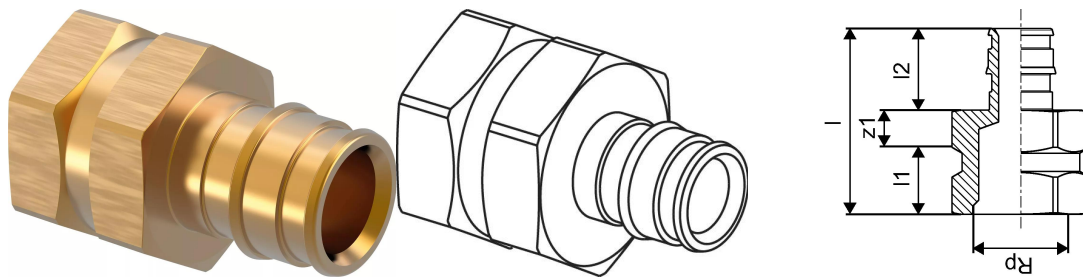

Uponor Q&E otsik sisekeere PL 20-Rp1/2"FT

1023010

Uponor Q&E otsik sisekeere PL 20-Rp1/2"FT

1023010

Tehniline informatsioon

Mõõtühik	tk
Sisekeere_Rp	1/2 inch
Pikkus (l)	44 mm
Pikkus (l1)	15 mm
Pikkus (l2)	22 mm