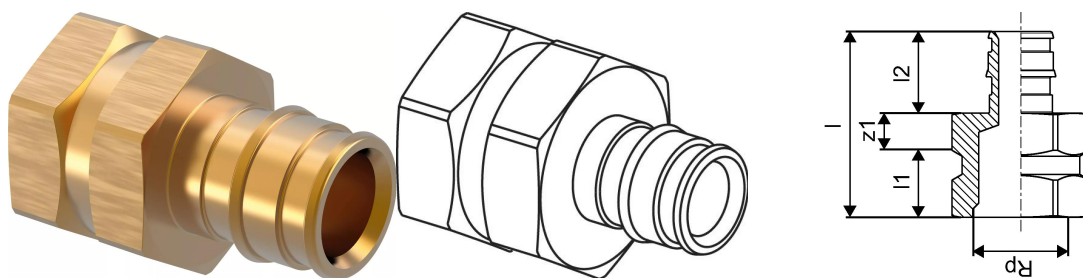

Uponor Q&E otsik sisekeere PL 20-Rp1/2"FT

1023010

Uponor Q&E otsik sisekeere PL 20-Rp1/2"FT

1023010

Tehniline informatsioon

Mõõtühik	tk
Sisekeere_Rp	1/2 inch
Pikkus (l)	44 mm
Pikkus (l1)	15 mm
Pikkus (l2)	22 mm