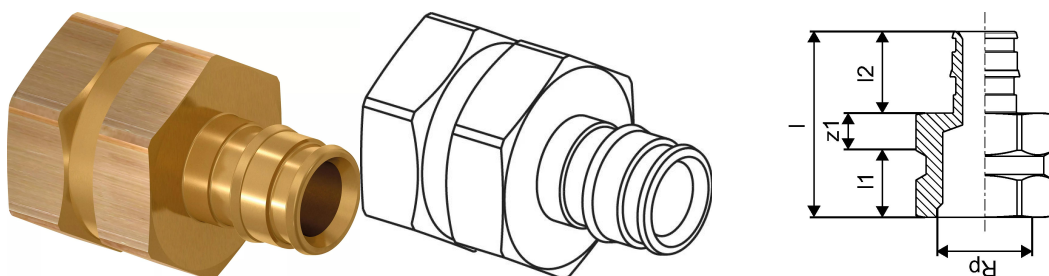

## Uponor Q&E otsik sisekeere PL 16-Rp1/2"FT

1023009

### Tehniline informatsioon

Mõõtühik	tk
Sisekeere_Rp	1/2 inch
Pikkus (l)	41 mm
Pikkus (l1)	15 mm
Pikkus (l2)	18 mm

Uponor Eesti OÜ, Uponor Infra OÜ

Osmussaare 8  
13811, Tallinn  
Eesti

T +372 605 2070

E

klienditeenindus@uponor.com