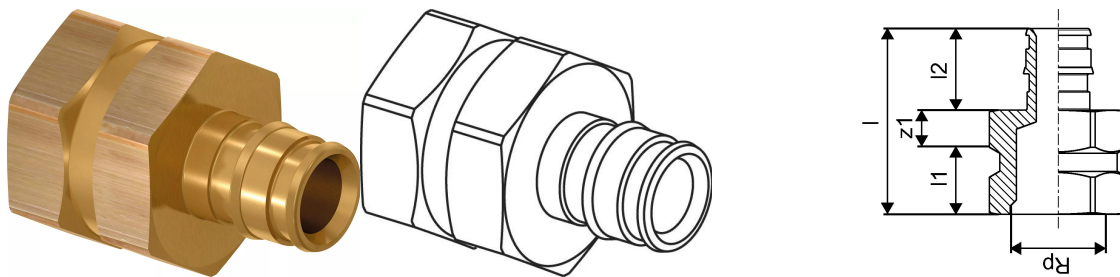

Uponor Q&E otsik sisekeere PL 16-Rp1/2"FT

1023009

Uponor Q&E otsik sisekeere PL 16-Rp1/2"FT

1023009

Tehniline informatsioon

Mõõtühik	tk
Sisekeere_Rp	0.5 inch
Pikkus (l)	41 mm
Pikkus (l1)	15 mm
Pikkus (l2)	18 mm