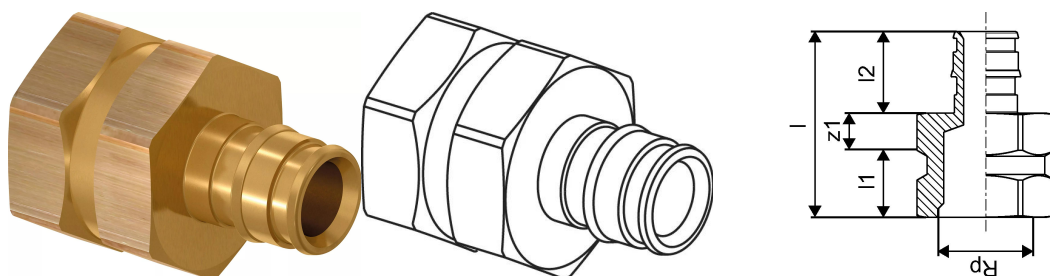

## Uponor Q&E otsik sisekeere PL 16-Rp1/2"FT

1023009

### Tehniline informatsioon

Mõõtühik	tk
Sisekeere_Rp	1/2 inch
Pikkus (l)	41 mm
Pikkus (l1)	15 mm
Pikkus (l2)	18 mm

Uponor Eesti OÜ, Uponor Infra OÜ

Osmussaare 8  
13811, Tallinn  
Eesti

T +372 605 2070

E

klienditeenindus@uponor.com