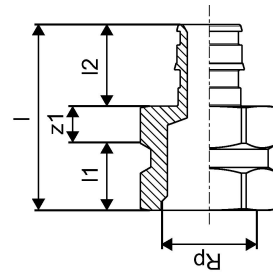

Uponor Q&E otsik sisekeere PL 16-Rp1/2"FT

1023009

Uponor Q&E otsik sisekeere PL 16-Rp1/2"FT

1023009

Tehniline informatsioon

Mõõtühik	tk
Sisekeere_Rp	0.5 inch
Pikkus (l)	41 mm
Pikkus (l1)	15 mm
Pikkus (l2)	18 mm