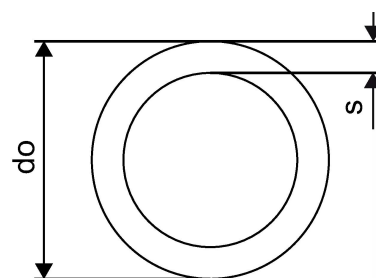

Uponor Radi Pipe naturaalne PN6 25x2,3 50m

1022689

- Töörõhk 6 bar
- Rull

Uponor Radi Pipe naturaalne PN6 25x2,3 50m

1022689

Tehniline informatsioon

Mõõtühik

m