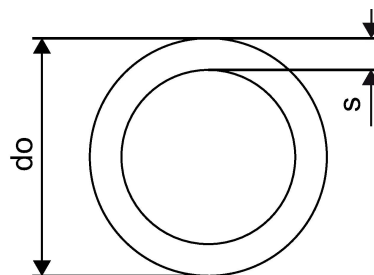

Uponor Radi Pipe naturaalne PN6 25x2,3 50m

1022689

Tehniline informatsioon

Mõõtühik

m

Uponor Eesti OÜ, Uponor Infra
OÜ

Osmussaare 8
13811, Tallinn
Eesti

T +372 605 2070

E

klienditeenindus@uponor.com