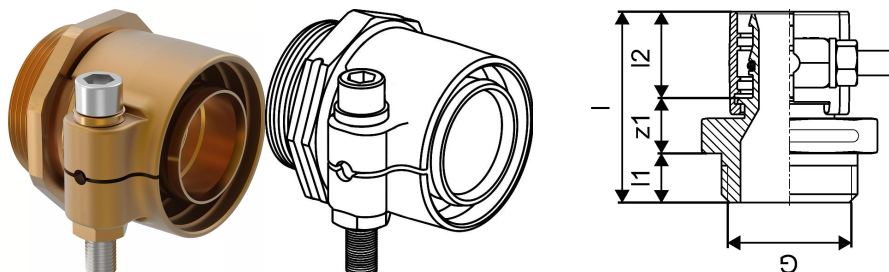

Uponor Wipex liitmik PN10 90x12,3-G3

1018343

- PE-Xa või PE torude ühendamiseks
- Silindriline keere G³, O-tihendiga
- Max. 10 bar / 95°C või 16bar / 20°C
- DR = tsingikaovaba messing

Uponor Wipex liitmik PN10 90x12,3-G3

1018343

Tehniline informatsioon

Mõõtühik	tk
Pikkus (l)	105 mm
Pikkus (l1)	24 mm
Pikkus (l2)	59 mm

Uponor Eesti OÜ, Uponor Infra OÜ

Osmussaare 8
13811, Tallinn
Eesti

T +372 605 2070

E

klienditeenindus@uponor.com