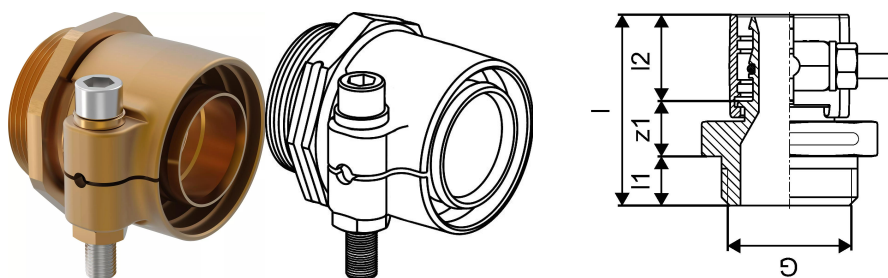

Uponor Wipex liitmik PN10 90x12,3-G3

1018343

- PE-Xa või PE torude ühendamiseks
- Silindriline keere G³, O-tihendiga
- Max. 10 bar / 95°C või 16bar / 20°C
- DR = tsingikaovaba messing

Uponor Wipex liitmik PN10 90x12,3-G3

1018343

Tehniline informatsioon

Mõõtühik	tk
Pikkus (l)	105 mm
Pikkus (l1)	24 mm
Pikkus (l2)	59 mm

Uponor Eesti OÜ, Uponor Infra OÜ

Osmussaare 8
13811, Tallinn
Eesti

T +372 605 2070

E

klienditeenindus@uponor.com