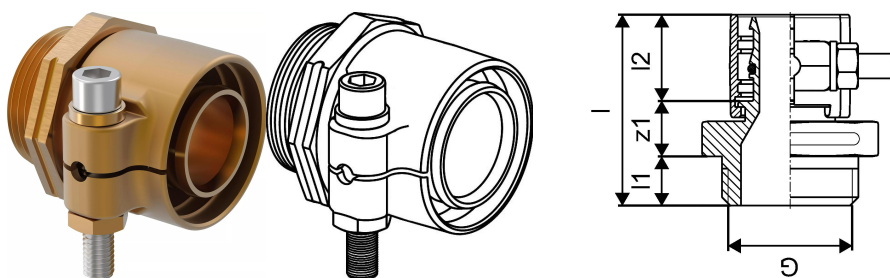

## Uponor Wipex liitmik PN10 63x8,6-G2

1018341

- PE-Xa või PE torude ühendamiseks
- Silindriline keere G", O-tihendiga
- Max. 10 bar / 95°C või 16bar / 20°C
- DR = tsingikaovaba messing

## Uponor Wipex liitmik PN10 63x8,6-G2

1018341