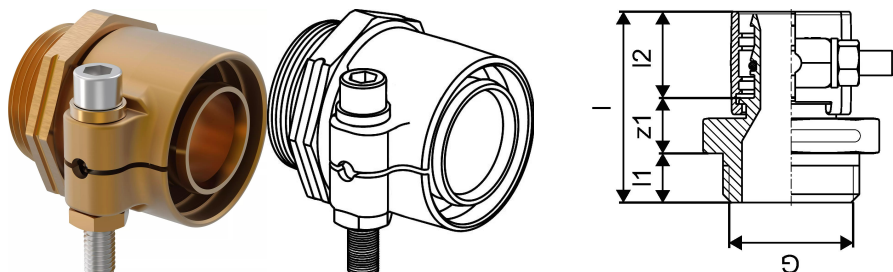

## Uponor Wipex liitmik PN10 63x8,6-G2

1018341

- PE-Xa või PE torude ühendamiseks
- Silindriline keere G", O-tihendiga
- Max. 10 bar / 95°C või 16bar / 20°C
- DR = tsingikaovaba messing

## Uponor Wipex liitmik PN10 63x8,6-G2

1018341