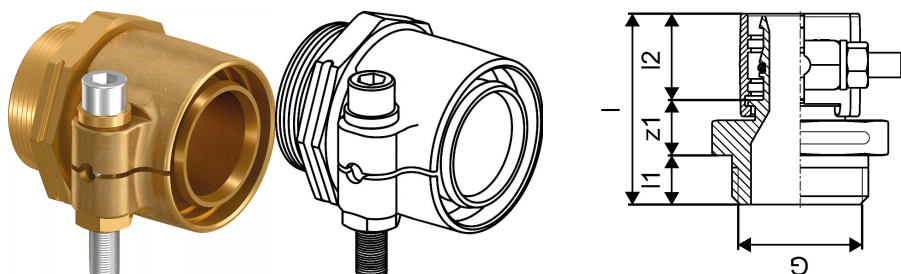

## Uponor Wipex liitmik PN10 25x3,5-G1

**1018336**

- PE-Xa või PE torude ühendamiseks
- Silindriline keere G", O-tihendiga
- Max. 10 bar / 95°C või 16bar / 20°C
- DR = tsingikaovaba messing

## Uponor Wipex liitmik PN10 25x3,5-G1

1018336