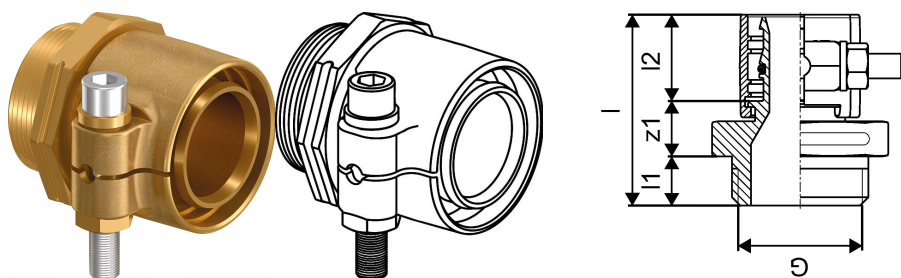

## Uponor Wipex liitmik PN10 25x3,5-G1

**1018336**

- PE-Xa või PE torude ühendamiseks
- Silindriline keere G", O-tihendiga
- Max. 10 bar / 95°C või 16bar / 20°C
- DR = tsingikaovaba messing

## Uponor Wipex liitmik PN10 25x3,5-G1

1018336