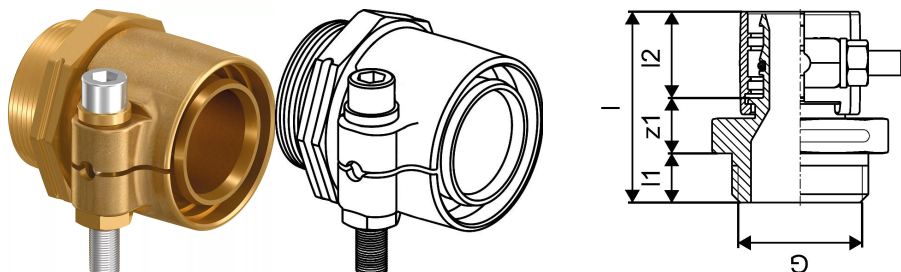

## Uponor Wipex liitmik PN10 25x3,5-G1

**1018336**

- PE-Xa või PE torude ühendamiseks
- Silindriline keere G", O-tihendiga
- Max. 10 bar / 95°C või 16bar / 20°C
- DR = tsingikaovaba messing

## Uponor Wipex liitmik PN10 25x3,5-G1

1018336