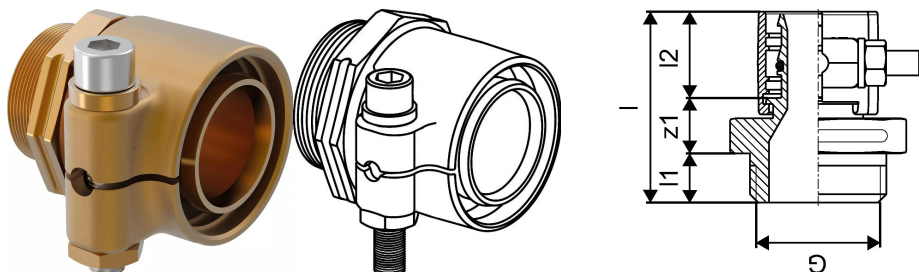

Uponor Wipex liitmik PN6 50x4,6-G1 1/4

1018331

- PE-Xa või PE torude ühendamiseks
- Silindriline keere G", O-tihendiga
- Max. 6 bar / 95°C või 16bar / 20°C
- DR = tsingikaovaba messing

Uponor Wipex liitmik PN6 50x4,6-G1 1/4