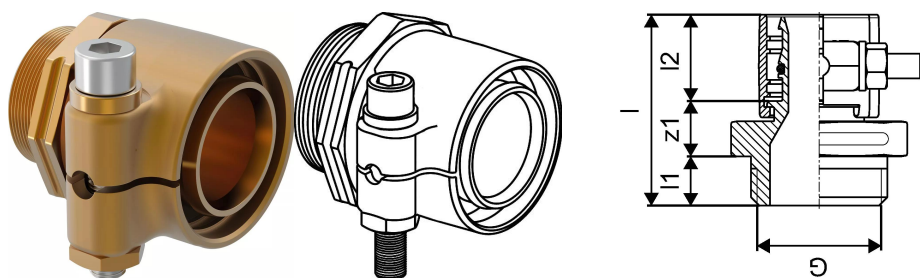

Uponor Wipex liitmik PN6 50x4,6-G1 1/4

1018331

Tehniline informatsioon

Mõõtühik	tk
Pikkus (l)	68 mm
Pikkus (l1)	16 mm
Pikkus (l2)	37 mm

Uponor Eesti OÜ, Uponor Infra OÜ

Osmussaare 8
13811, Tallinn
Eesti

T +372 605 2070

E

klienditeenindus@uponor.com