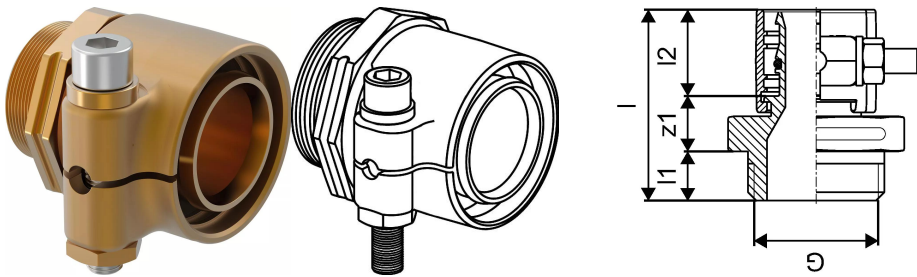

Uponor Wipex liitmik PN6 50x4,6-G1 1/4

1018331

- PE-Xa või PE torude ühendamiseks
- Silindriline keere G", O-tihendiga
- Max. 6 bar / 95°C või 16bar / 20°C
- DR = tsingikaovaba messing

Uponor Wipex liitmik PN6 50x4,6-G1 1/4

1018331

Tehniline informatsioon

Mõõtühik	tk
Pikkus (l)	68 mm
Pikkus (l1)	16 mm
Pikkus (l2)	37 mm

Uponor Eesti OÜ, Uponor Infra OÜ

Osmussaare 8
13811, Tallinn
Eesti

T +372 605 2070

E

klienditeenindus@uponor.com