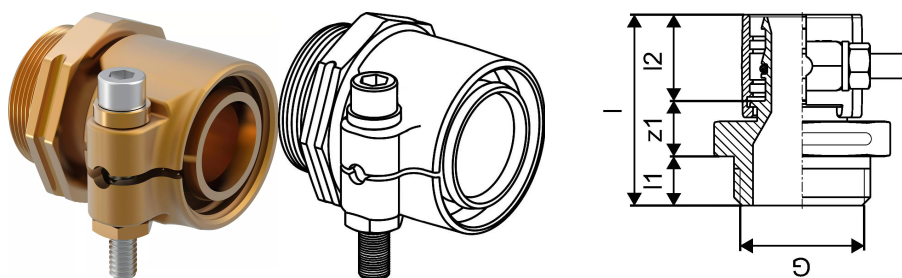

## Uponor Wipex liitmik PN6 32x2,9-G1

1018329

- PE-Xa või PE torude ühendamiseks
- Silindriline keere G", O-tihendiga
- Max. 6 bar / 95°C või 16bar / 20°C
- DR = tsingikaovaba messing

## Uponor Wipex liitmik PN6 32x2,9-G1

1018329