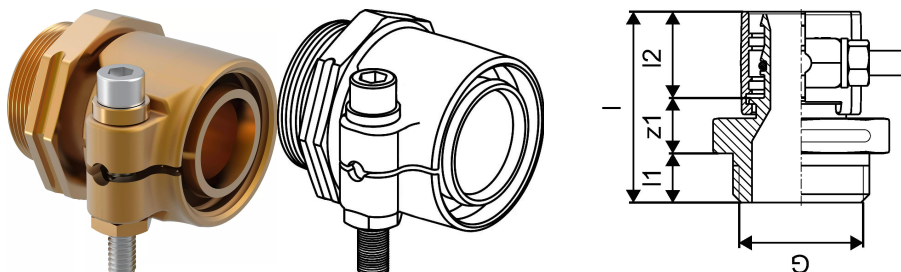

## Uponor Wipex liitmik PN6 32x2,9-G1

1018329

- PE-Xa või PE torude ühendamiseks
- Silindriline keere G", O-tihendiga
- Max. 6 bar / 95°C või 16bar / 20°C
- DR = tsingikaovaba messing

## Uponor Wipex liitmik PN6 32x2,9-G1

1018329