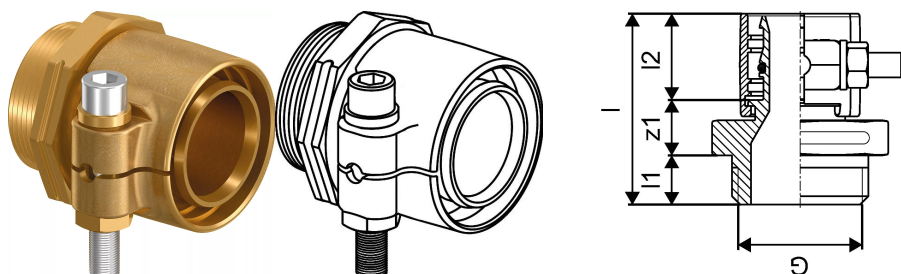

Uponor Wipex liitmik PN6 25x2,3-G1

1018328

- PE-Xa või PE torude ühendamiseks
- Silindriline keere G", O-tihendiga
- Max. 6 bar / 95°C või 16bar / 20°C
- DR = tsingikaovaba messing

Uponor Wipex liitmik PN6 25x2,3-G1