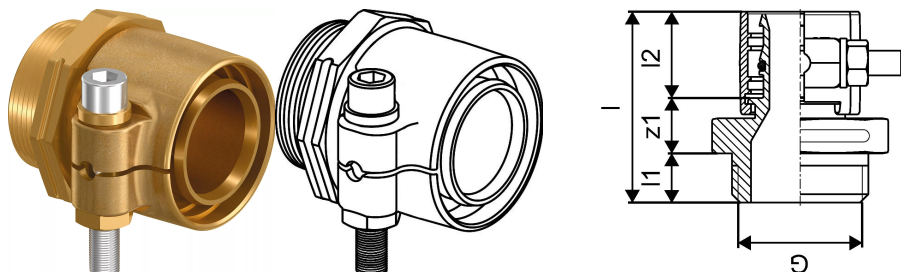

Uponor Wipex liitmik PN6 25x2,3-G1

1018328

- PE-Xa või PE torude ühendamiseks
- Silindriline keere G", O-tihendiga
- Max. 6 bar / 95°C või 16bar / 20°C
- DR = tsingikaovaba messing

Uponor Wipex liitmik PN6 25x2,3-G1