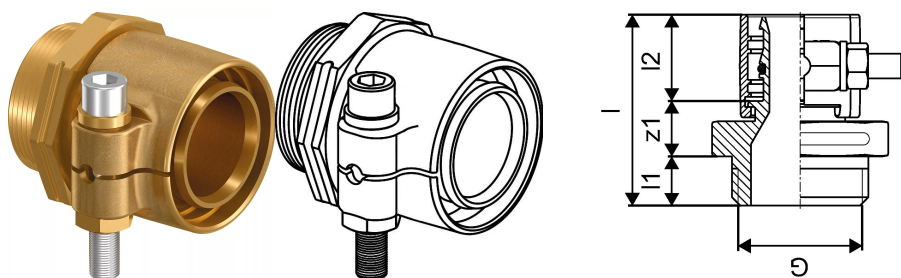

Uponor Wipex liitmik PN6 25x2,3-G1

1018328

- PE-Xa või PE torude ühendamiseks
- Silindriline keere G", O-tihendiga
- Max. 6 bar / 95°C või 16bar / 20°C
- DR = tsingikaovaba messing

Uponor Wipex liitmik PN6 25x2,3-G1

1018328

Tehniline informatsioon

Mõõtühik	tk
Pikkus (l)	47 mm
Pikkus (l1)	12 mm
Pikkus (l2)	21 mm

Uponor Eesti OÜ, Uponor Infra OÜ

Osmussaare 8
13811, Tallinn
Eesti

T +372 605 2070

E
klienditeenindus@uponor.com