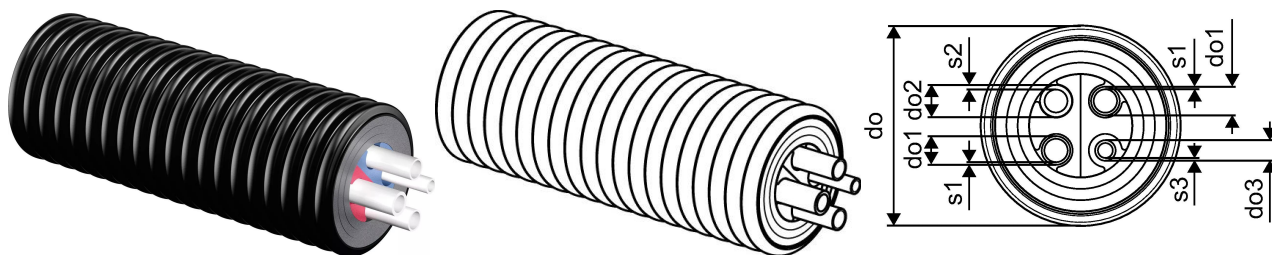

## Uponor Ecoflex Quattro 2x32x2,9-32x4,4-25x3,5/175

1018149

- Küte ja soe tarbevesi tsirkulatsiooniga
- Neli PE-Xa voolutoru
- Max. 6 bar küte / 10 bar tarbevesi / 95°C
- PEX vaht, HDPE kaitsekest
- Värviline siseprofiil eristab peale- ja tagasivoolu torud

## Uponor Ecoflex Quattro 2x32x2,9-32x4,4-25x3,5/175

1018149