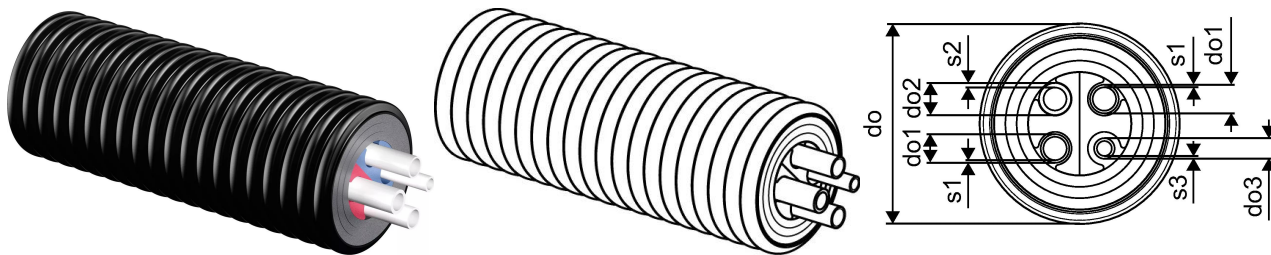

## Uponor Ecoflex Quattro 2x32x2,9-32x4,4-25x3,5/175

1018149

- Küte ja soe tarbevesi tsirkulatsiooniga
- Neli PE-Xa voolutoru
- Max. 6 bar küte / 10 bar tarbevesi / 95°C
- PEX vaht, HDPE kaitsekest
- Värviline siseprofiil eristab peale- ja tagasivoolu torud

## Uponor Ecoflex Quattro 2x32x2,9-32x4,4-25x3,5/175

1018149