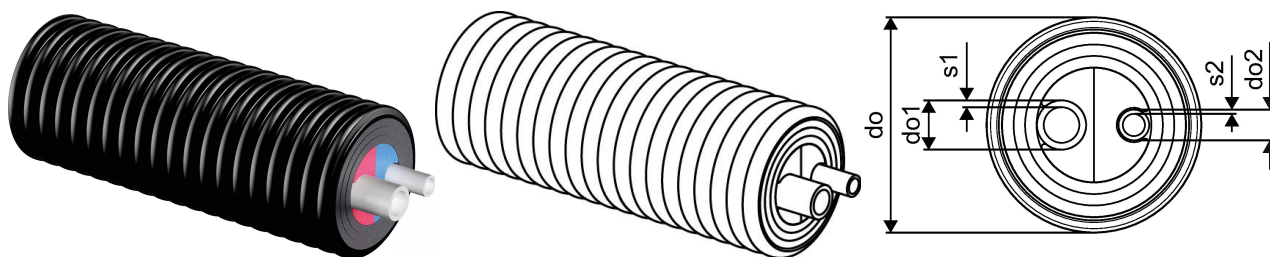

Uponor Ecoflex Aqua Twin 40x5,5-25x3,5/175

1018141

- Soe tarbevesi ringlusega
- Kaks PE-Xa voolutoru
- Max. 10 bar / 95°C
- Värviline siseprofiil eraldab pealevoolu ja ringlustorud
- PEX vaht, HDPE kaitsekest

Uponor Ecoflex Aqua Twin 40x5,5-25x3,5/175

1018141

Tehniline informatsioon

Mõõtühik

m

Painderaadius 2

0,9 m

Uponor Eesti OÜ, Uponor Infra OÜ