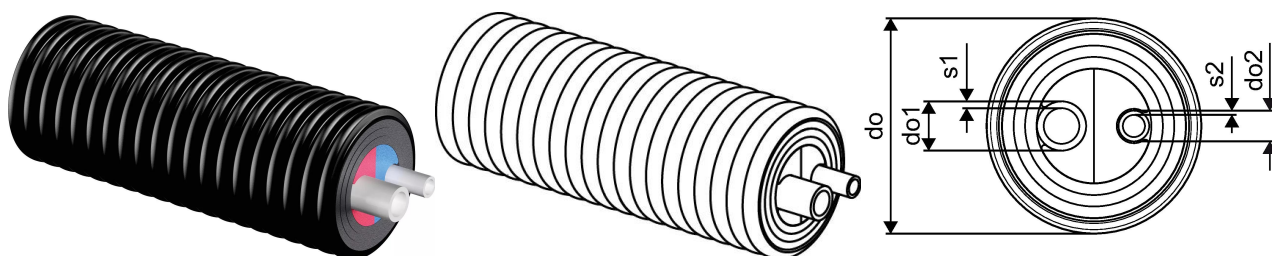

Uponor Ecoflex Aqua Twin 40x5,5-25x3,5/175

1018141

- Soe tarbevesi ringlusega
- Kaks PE-Xa voolutoru
- Max. 10 bar / 95°C
- Värviline siseprofiil eraldab pealevoolu ja ringlustorud
- PEX vaht, HDPE kaitsekest

Uponor Ecoflex Aqua Twin 40x5,5-25x3,5/175

1018141

Tehniline informatsioon

Mõõtühik

m

Painderaadius 2

0,9 m

Uponor Eesti OÜ, Uponor Infra OÜ