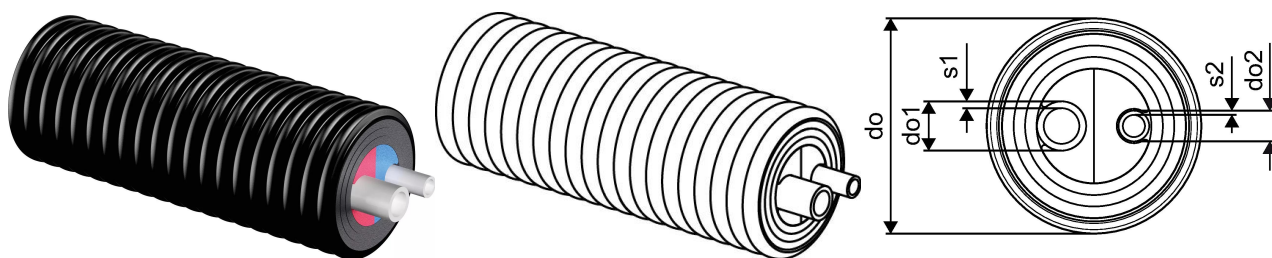

## Uponor Ecoflex Aqua Twin 40x5,5-25x3,5/175

1018141

- Soe tarbevesi ringlusega
- Kaks PE-Xa voolutoru
- Max. 10 bar / 95°C
- Värviline siseprofiil eraldab pealevoolu ja ringlustorud
- PEX vaht, HDPE kaitsekest

## Uponor Ecoflex Aqua Twin 40x5,5-25x3,5/175

1018141