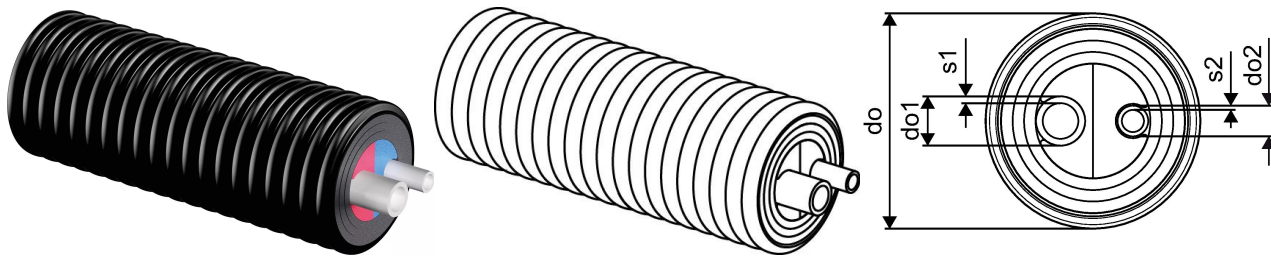

## Uponor Ecoflex Aqua Twin 40x5,5-25x3,5/175

1018141

- Soe tarbevesi ringlusega
- Kaks PE-Xa voolutoru
- Max. 10 bar / 95°C
- Värviline siseprofiil eraldab pealevoolu ja ringlustorud
- PEX vaht, HDPE kaitsekest

## Uponor Ecoflex Aqua Twin 40x5,5-25x3,5/175

1018141