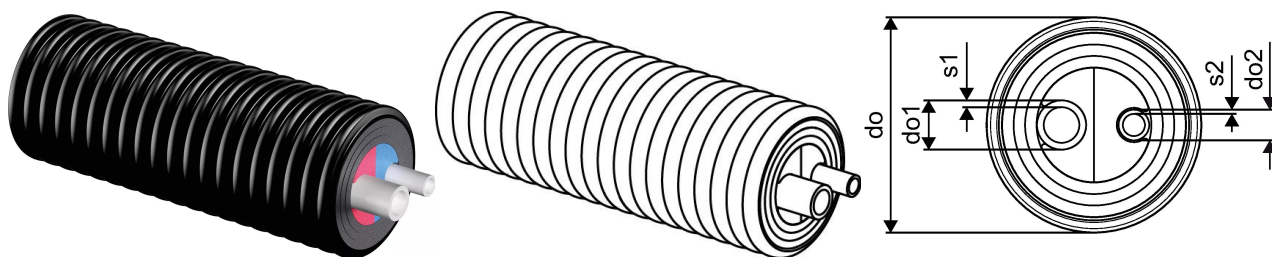

Uponor Ecoflex Aqua Twin 32x4,4-25x3,5/175

1018140

- Soe tarbevesi ringlusega
- Kaks PE-Xa voolutoru
- Max. 10 bar / 95°C
- Värviline siseprofiil eraldab pealevoolu ja ringlustorud
- PEX vaht, HDPE kaitsekest

Uponor Ecoflex Aqua Twin 32x4,4-25x3,5/175

1018140

Tehniline informatsioon

Mõõtühik

m

Painderaadius 2

0,7 m

Uponor Eesti OÜ, Uponor Infra OÜ