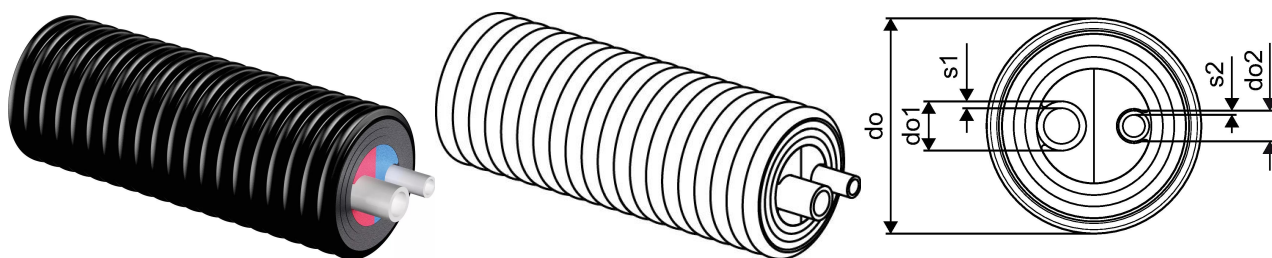

Uponor Ecoflex Aqua Twin 32x4,4-25x3,5/175

1018140

- Soe tarbevesi ringlusega
- Kaks PE-Xa voolutoru
- Max. 10 bar / 95°C
- Värviline siseprofiil eraldab pealevoolu ja ringlustorud
- PEX vaht, HDPE kaitsekest

Uponor Ecoflex Aqua Twin 32x4,4-25x3,5/175

1018140

Tehniline informatsioon

Mõõtühik

m

Painderaadius 2

0,7 m

Uponor Eesti OÜ, Uponor Infra OÜ