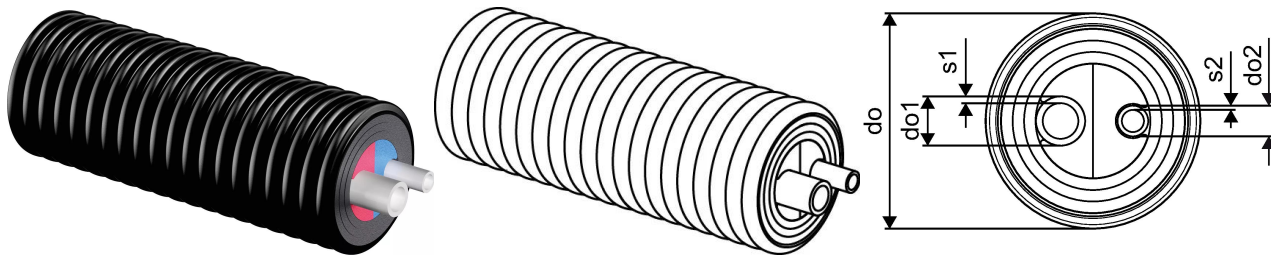

Uponor Ecoflex Aqua Twin 32x4,4-25x3,5/175

1018140

- Soe tarbevesi ringlusega
- Kaks PE-Xa voolutoru
- Max. 10 bar / 95°C
- Värviline siseprofiil eraldab pealevoolu ja ringlustorud
- PEX vaht, HDPE kaitsekest

Uponor Ecoflex Aqua Twin 32x4,4-25x3,5/175

1018140

Tehniline informatsioon

Mõõtühik

m

Painderaadius 2

0,7 m

Uponor Eesti OÜ, Uponor Infra OÜ