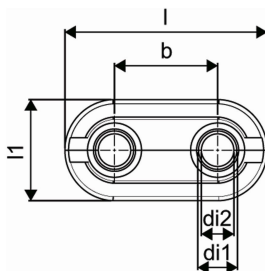

## Uponor Smart Radi katteplaat 14-20 white double

1011373

- Polüpropüleen, valge
- Uponor Uni Pipe PLUS ja MLC torude 14 - 20 mm pöranda või seinä läbiviikude katmiseks radiaatorküttesüsteemis
- Toru telgede vahe 50 mm
- Kaheosaline, ühendatakse kahe lukusti abil
- Tulepüsivuse klass B2 vast. EN 13501-1