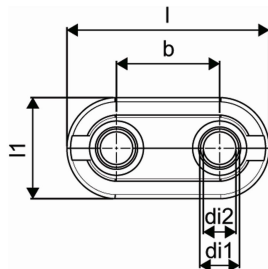

## Uponor Smart Radi katteplaat 14-20 white double

1011373

- Polüpropüleen, valge
- Uponor Uni Pipe PLUS ja MLC torude 14 - 20 mm pöranda või seina läbiviikude katmiseks radiaatorküttesüsteemis
- Toru telgede vahe 50 mm
- Kaheosaline, ühendatakse kahe lukusti abil
- Tulepüsivuse klass B2 vast. EN 13501-1

### Tehniline informatsioon

Mõõtühik	tk
Pikkus (l)	100 mm
Pikkus (l1)	50 mm
Z-mõõt b	50 mm

Uponor Eesti OÜ, Uponor Infra OÜ

Osmussaare 8  
13811, Tallinn  
Eesti

T +372 605 2070

E

klienditeenindus@uponor.com