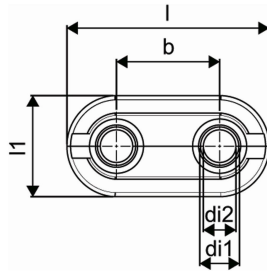

## Uponor Smart Radi katteplaat 14-20 white double

1011373

- Polüpropüleen, valge
- Uponor Uni Pipe PLUS ja MLC torude 14 - 20 mm pöranda või seina läbiviikude katmiseks radiaatorküttesüsteemis
- Toru telgede vahe 50 mm
- Kaheosaline, ühendatakse kahe lukusti abil
- Tulepüsivuse klass B2 vast. EN 13501-1

### Tehniline informatsioon

Mõõtühik	tk
Pikkus (l)	100 mm
Pikkus (l1)	50 mm
Z-mõõt b	50 mm

Uponor Eesti OÜ, Uponor Infra OÜ

Osmussaare 8  
13811, Tallinn  
Eesti

T +372 605 2070

E

klienditeenindus@uponor.com