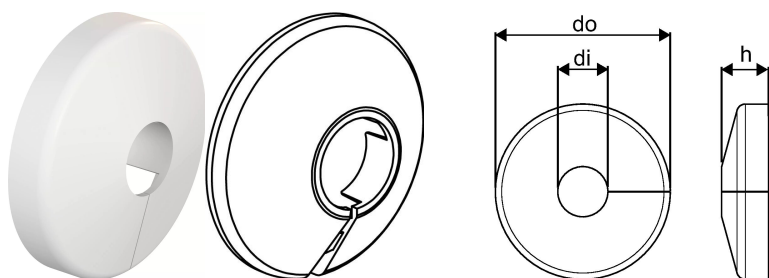

Uponor Smart Radi katteplaat 20 white

1011372

Tehniline informatsioon

Mõõtühik

tk

Z-mõõt h

12 mm

Uponor Eesti OÜ, Uponor Infra OÜ

Osmussaare 8
13811, Tallinn
Eesti

T +372 605 2070

E

klienditeenindus@uponor.com