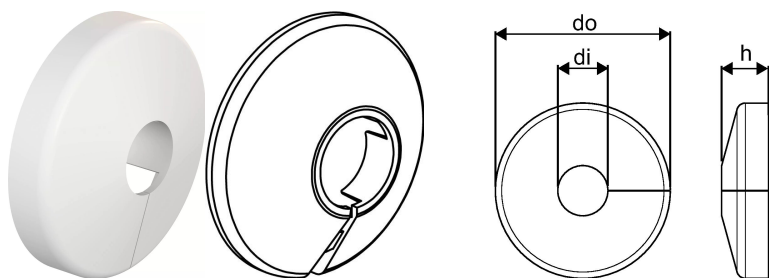

## Uponor Smart Radi katteplaat 20 white

1011372

- Valmistatud polüpropüleenist, valge
- Uponor Uni Pipe PLUS ja MLC torudele
- Nõutav vahemaa kütteliini peale ja tagasivool u. 50 mm
- Tuletõkkeklass E vast. standardile EN 13501-1