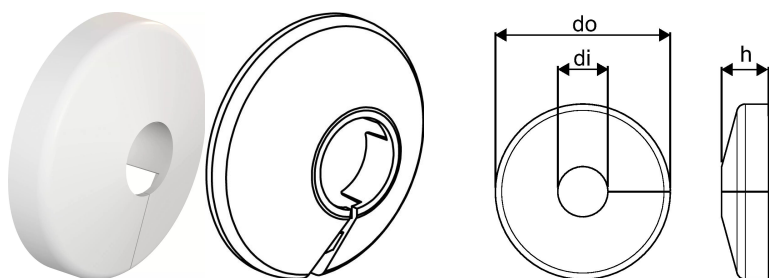

Kirjeldus Uponor Smart Radi katteplaat

Specification

- Liitmikud ja tarvikud radiaatorite ühendamiseks
- Q&E rõngad tellida eraldi

Kasutusala

- Kõrge- ja madalatemperatuuriline radiaatorküte

Uponor Smart Radi katteplaat 20 white

1011372

Tehniline informatsioon

Mõõtühik

tk

Z-mõõt h

12 mm

Tehnilised dokumendid

Laadige dokumendid alla siit