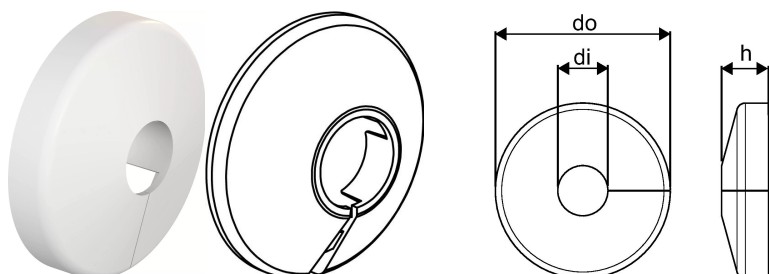

Uponor Smart Radi katteplaat 20 white

1011372

- Valmistatud polüpropüleenist, valge
- Uponor Uni Pipe PLUS ja MLC torudele
- Nõutav vahemaa kütтелиini peale ja tagasivool u. 50 mm
- Tuletõkkeklass E vast. standardile EN 13501-1

Kirjeldus Uponor Smart Radi katteplaat

Specification

- Liitmikud ja tarvikud radiaatorite ühendamiseks
- Q&E rõngad tellida eraldi

Kasutusala

- Kõrge- ja madalatemperatuuriline radiaatorküte

Uponor Smart Radi katteplaat 20 white

1011372

Tehniline informatsioon

Mõõtühik

tk

Z-mõõt h

12 mm

Tehnilised dokumendid

Laadige dokumendid alla siit