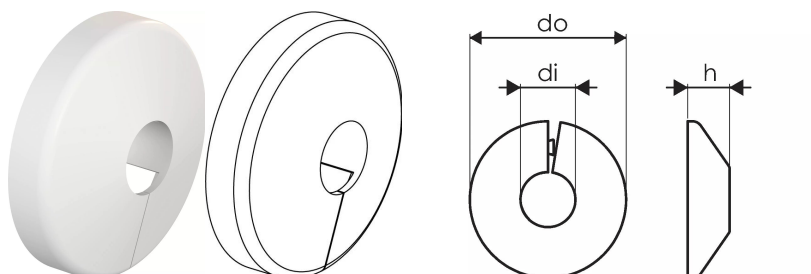

Uponor Smart Radi katteplaat 16 white

1011370

- Valmistatud polüpropüleenist, valge
- Uponor Uni Pipe PLUS ja MLC torudele
- Nõutav vahemaa küteliini peale ja tagasivool u. 50 mm
- Tuletõkkeklass E vast. standardile EN 13501-1

Uponor Smart Radi katteplaat 16 white

1011370

Tehniline informatsioon

Mõõtühik

tk

Z-mõõt h

12 mm

Uponor Eesti OÜ, Uponor Infra OÜ