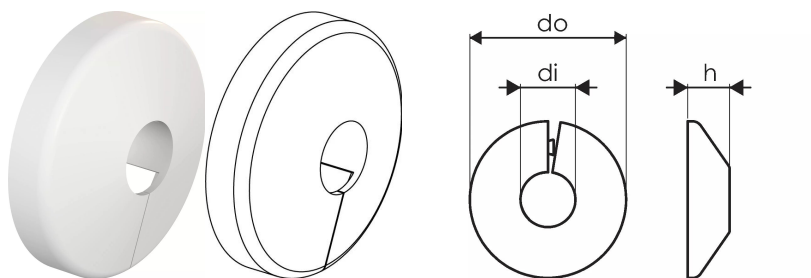

Uponor Smart Radi katteplaat 16 white

1011370

- Valmistatud polüpropüleenist, valge
- Uponor Uni Pipe PLUS ja MLC torudele
- Nõutav vahemaa küteliini peale ja tagasivool u. 50 mm
- Tuletõkkeklass E vast. standardile EN 13501-1

Kirjeldus Uponor Smart Radi katteplaat

Specification

- Liitmikud ja tarvikud radiaatorite ühendamiseks
- Q&E rõngad tellida eraldi

Kasutusala

- Kõrge- ja madalatemperatuuriline radiaatorküte

Uponor Smart Radi katteplaat 16 white

1011370

Tehniline informatsioon

Mõõtühik

tk

Z-mõõt h

12 mm

Tehnilised dokumendid

Laadige dokumendid alla siit