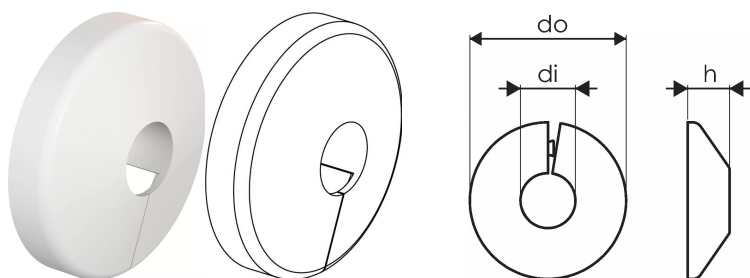

Kirjeldus Uponor Smart Radi katteplaat

Specification

- Liitmikud ja tarvikud radiaatorite ühendamiseks
- Q&E rõngad tellida eraldi

Kasutusala

- Kõrge- ja madalatemperatuuriline radiaatorküte

Uponor Smart Radi katteplaat 16 white

1011370

Tehniline informatsioon

Mõõtühik

tk

Z-mõõt h

12 mm

Tehnilised dokumendid

Laadige dokumendid alla siit