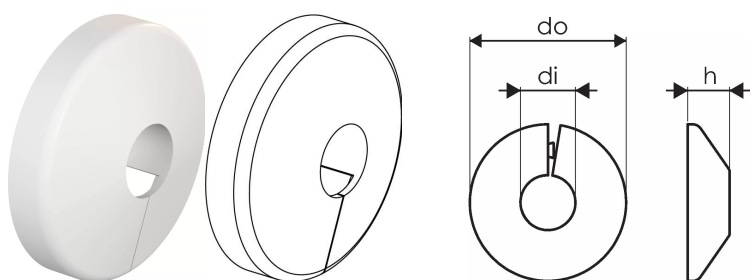

Uponor Smart Radi katteplaat 16 white

1011370

- Valmistatud polüpropüleenist, valge
- Uponor Uni Pipe PLUS ja MLC torudele
- Nõutav vahemaa küteliini peale ja tagasivool u. 50 mm
- Tuletõkkeklass E vast. standardile EN 13501-1

Uponor Smart Radi katteplaat 16 white

1011370

Tehniline informatsioon

Mõõtühik

tk

Z-mõõt h

12 mm

Uponor Eesti OÜ, Uponor Infra OÜ