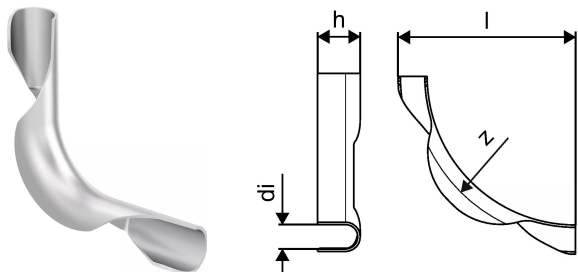

## Uponor Multi paindetugi galvaniseeritud teras 20

1009233

- Tsingitud teras
- Paindetugi 90°