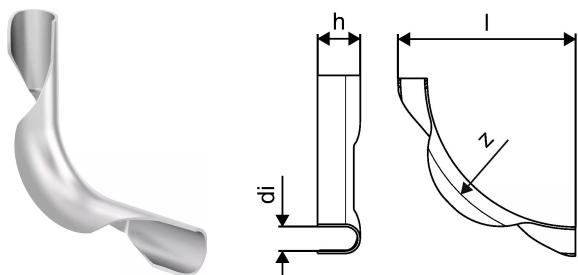

## Uponor Multi paindetugi galvaniseeritud teras 20

1009233

- Tsingitud teras
- Paindetugi 90°

## Uponor Multi paindetugi galvaniseeritud teras 20

1009233