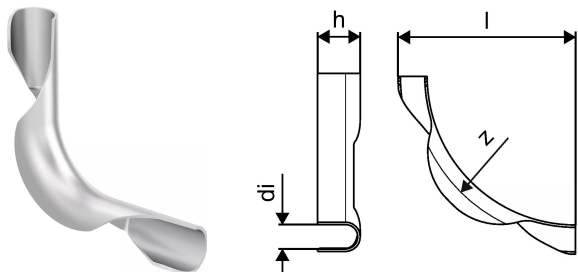

## Uponor Multi paindetugi galvaniseeritud teras 25

1009006

- Tsingitud teras
- Paindetugi 90°