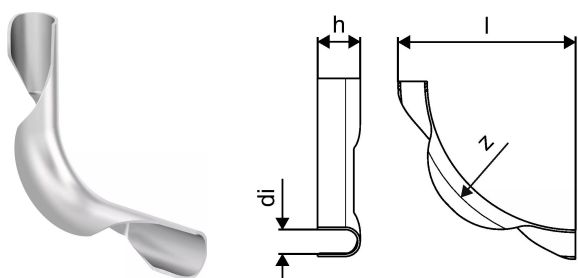

Uponor Multi paindetugi galvaniseeritud teras 25

1009006

Tehniline informatsioon

Mõõtühik	tk
Pikkus (l)	170 mm
z	134 mm
Z-mõõt h	22 mm

Uponor Eesti OÜ, Uponor Infra
OÜ

Osmussaare 8
13811, Tallinn
Eesti

T +372 605 2070

E

klienditeenindus@uponor.com