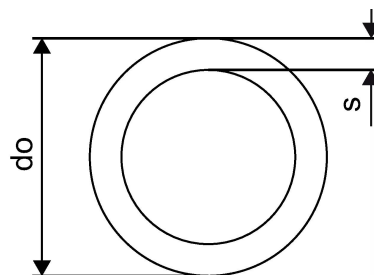

## Uponor Radi Pipe naturaalne PN6 63X5,8 50m

**1008981**

- Töörõhk 6 bar
- Rull

## Uponor Radi Pipe naturaalne PN6 63X5,8 50m

1008981