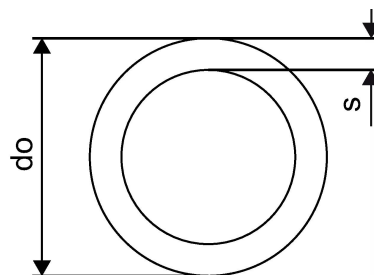

Uponor Radi Pipe naturaalne PN6 63X5,8 50m

1008981

Tehniline informatsioon

Mõõtühik

m

Uponor Eesti OÜ, Uponor Infra
OÜ

Osmussaare 8
13811, Tallinn
Eesti

T +372 605 2070

E

klienditeenindus@uponor.com