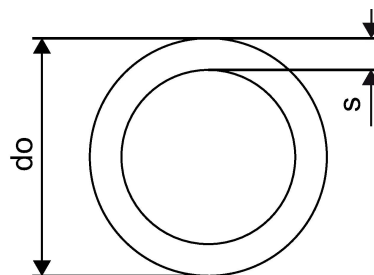

## Uponor Radi Pipe naturaalne PN6 50x4,6 50m

**1008980**

- Töörõhk 6 bar
- Rull

## Uponor Radi Pipe naturaalne PN6 50x4,6 50m

1008980