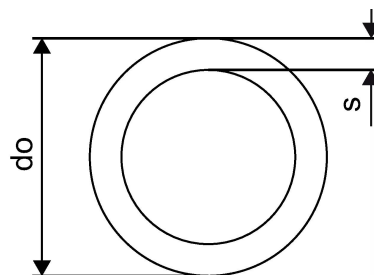

Uponor Radi Pipe naturaalne PN6 50x4,6 50m

1008980

- Töörõhk 6 bar
- Rull

Uponor Radi Pipe naturaalne PN6 50x4,6 50m

1008980

Tehniline informatsioon

Mõõtühik

m