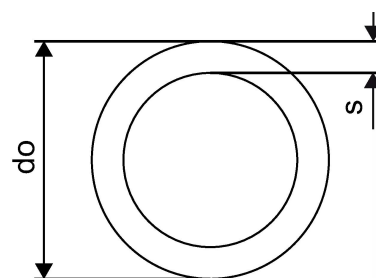

Uponor Radi Pipe naturaalne PN6 40x3,7 50m

1008979

Tehniline informatsioon

Mõõtühik

m

Uponor Eesti OÜ, Uponor Infra
OÜ

Osmussaare 8
13811, Tallinn
Eesti

T +372 605 2070

E

klienditeenindus@uponor.com