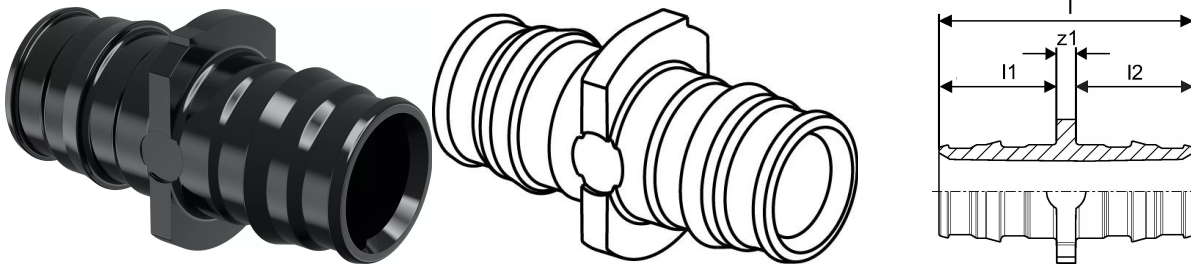

Uponor Q&E liitmik PPSU 20-20

1008932

Tehniline informatsioon

Mõõtühik	tk
Pikkus (l)	47 mm
Pikkus (l1)	22 mm
Pikkus (l2)	22 mm

Uponor Eesti OÜ, Uponor Infra OÜ

Osmussaare 8
13811, Tallinn
Eesti

T +372 605 2070

E

klienditeenindus@uponor.com