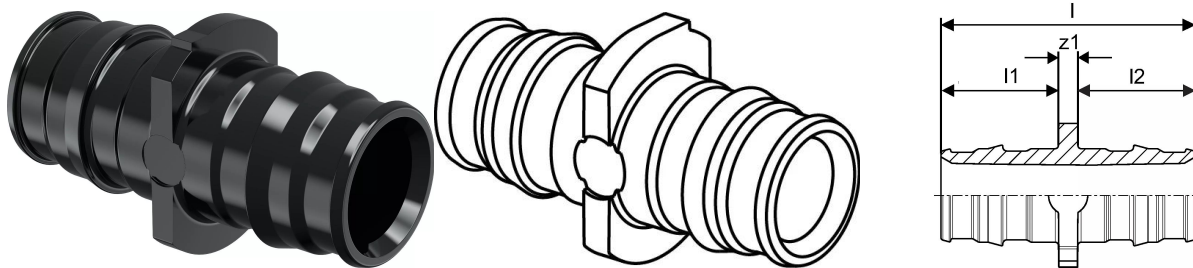

Uponor Q&E liitmik PPSU 20-20

1008932

Uponor Q&E liitmik PPSU 20-20

1008932

Tehniline informatsioon

Mõõtühik	tk
Pikkus (l)	47 mm
Pikkus (l1)	22 mm
Pikkus (l2)	22 mm

Uponor Eesti OÜ, Uponor Infra OÜ

Osmussaare 8
13811, Tallinn
Eesti