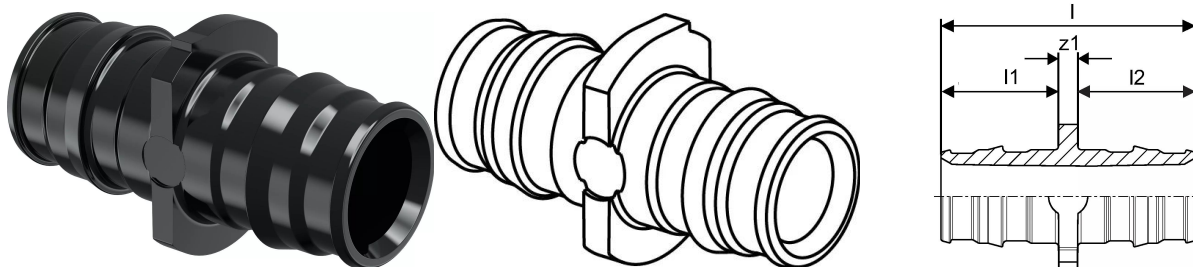

Uponor Q&E liitmik PPSU 20-20

1008932

Uponor Q&E liitmik PPSU 20-20

1008932

Tehniline informatsioon

Mõõtühik	tk
Pikkus (l)	47 mm
Pikkus (l1)	22 mm
Pikkus (l2)	22 mm

Uponor Eesti OÜ, Uponor Infra OÜ

Osmussaare 8
13811, Tallinn
Eesti