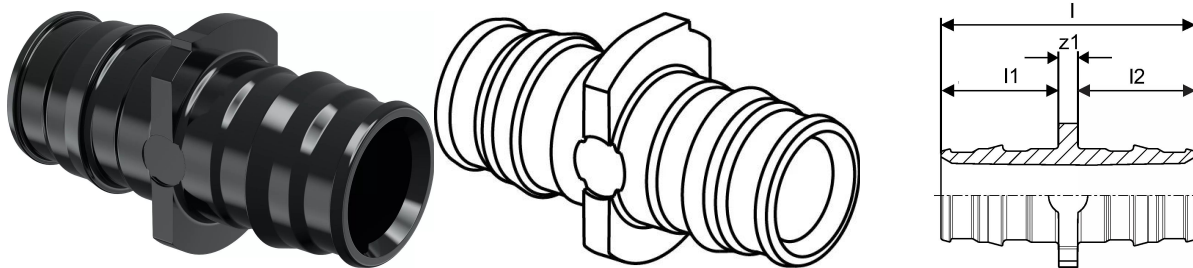

## Uponor Q&E liitmik PPSU 20-20

1008932